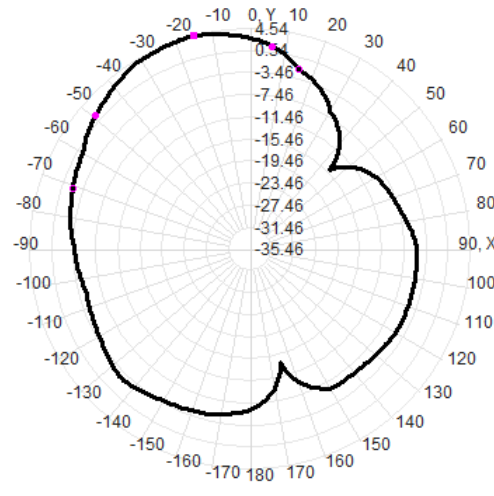

辐射方向图 Radiation Pattern (unit: dB)

2.4G phi=0deg

2.4G phi=90deg

2.4G theta=90deg

2.4G 3D

5G phi=0deg

5G phi=90deg

5G theta=90deg