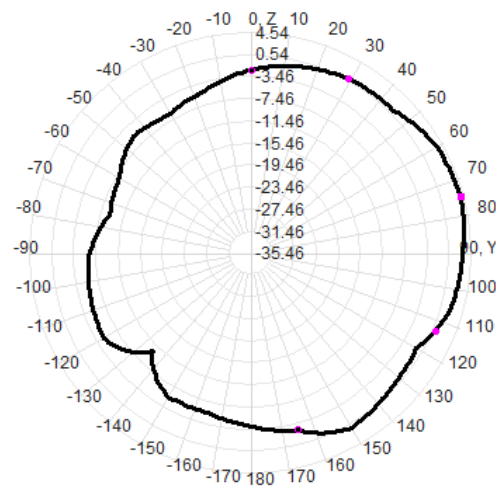

辐射方向图 Radiation Pattern (unit: dB)

2.4G phi=0deg

2.4G phi=90deg

2.4G theta=90deg

2.4G 3D

5G phi=0deg

5G phi=90deg

5G theta=90deg