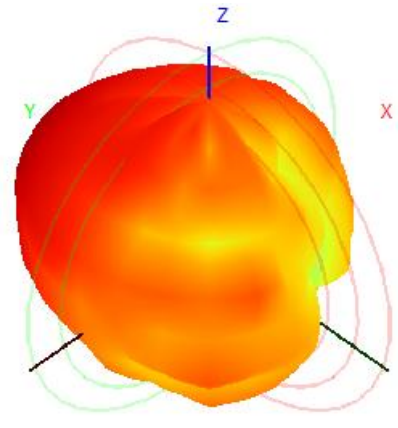

辐射方向图 Radiation Pattern (unit: dB)

2.4G phi=0deg

2.4G phi=90deg

2.4G theta=90deg

2.4G 3D

5G phi=0deg

5G phi=90deg

5G theta=90deg

5G 3D

总成图 Mechanical Drawing (unit:mm)

▲规格书到此结束 END OF THE SPECIFICATION.