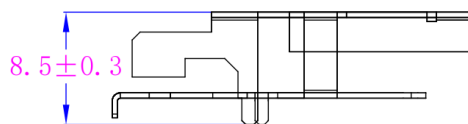

Nanshan District, Shenzhen

Product Number (or model Name) : 118-00152-00

设计规格 specifications

频率范围 Frequency (MHz)	2.4G: 2400~2500	5G: 5150~5850
电压驻波比 VSWR	$\leq 2.0: 1$	
峰值增益 Peak Gain (dBi)	2.4G: 2.54	5G: 4.54
效率 Efficiency (%)	2.4G: ≥ 65	5G: ≥ 65
天线类型 Type	PIFA Antenna	
辐射方向 Radiation Properties	全向 Omni-directional	
最大输入功率 Max Input Power (Watts)	2	
工作温度 Operation Temperature	-40°C to 85°C	
储存温度 Storage Temperature	-40°C to 85°C	
相对湿度 Relative Humidity	40% to 95%	
环保认证 ROHS Compliant	通过 Yes	

辐射方向图 Radiation Pattern (unit: dB)

2.4G phi=0deg

2.4G phi=90deg

2.4G theta=90deg

2.4G 3D

5G phi=0deg

5G phi=90deg

5G theta=90deg

5G 3D

总成图 Mechanical Drawing (unit:mm)

▲规格书到此结束 END OF THE SPECIFICATION.