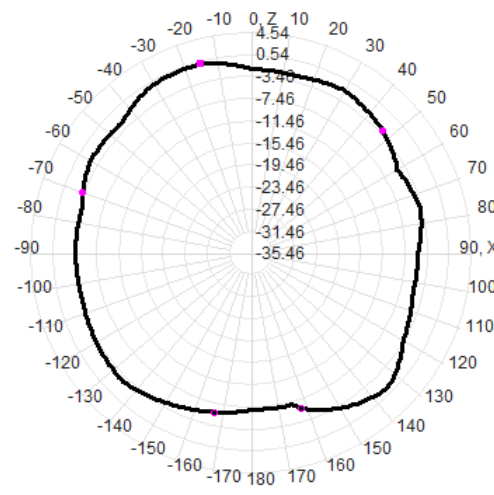

辐射方向图 Radiation Pattern (unit: dB)

2.4G phi=0deg

2.4G phi=90deg

2.4G theta=90deg

2.4G 3D

5G phi=0deg

5G phi=90deg

5G theta=90deg

5G 3D

总成图 Mechanical Drawing (unit:mm)

▲规格书到此结束 END OF THE SPECIFICATION.