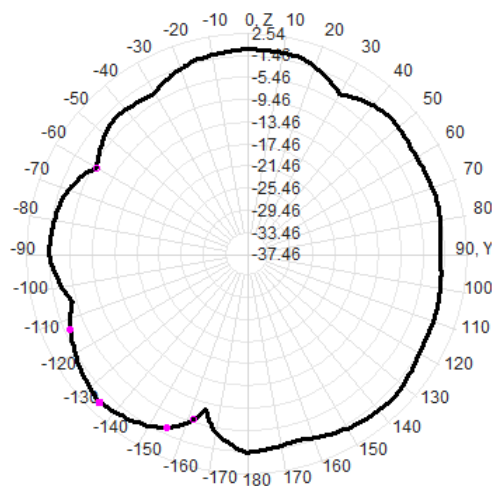

Nanshan District, Shenzhen

Product Number (or model Name) : 118-00152-00

设计规格 specifications

频率范围 Frequency (MHz)	2.4G: 2400~2500	5G: 5150~5850
电压驻波比 VSWR	$\leq 2.0: 1$	
峰值增益 Peak Gain (dBi)	2.4G: 2.54	5G: 4.54
效率 Efficiency (%)	2.4G: ≥ 65	5G: ≥ 65
天线类型 Type	PIFA Antenna	
辐射方向 Radiation Properties	全向 Omni-directional	
最大输入功率 Max Input Power (Watts)	2	
工作温度 Operation Temperature	-40°C to 85°C	
储存温度 Storage Temperature	-40°C to 85°C	
相对湿度 Relative Humidity	40% to 95%	
环保认证 ROHS Compliant	通过 Yes	

辐射方向图 Radiation Pattern (unit: dB)

2.4G phi=0deg

2.4G phi=90deg

2.4G theta=90deg

2.4G 3D

5G phi=0deg

5G phi=90deg

5G theta=90deg