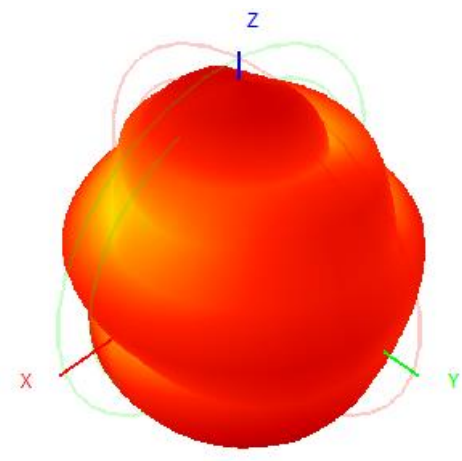

辐射方向图 Radiation Pattern (unit: dB)

2.4G phi=0deg

2.4G phi=90deg

2.4G theta=90deg

2.4G 3D

5G phi=0deg

5G phi=90deg

5G theta=90deg

5G 3D

总成图 Mechanical Drawing (unit:mm)

▲规格书到此结束 END OF THE SPECIFICATION.