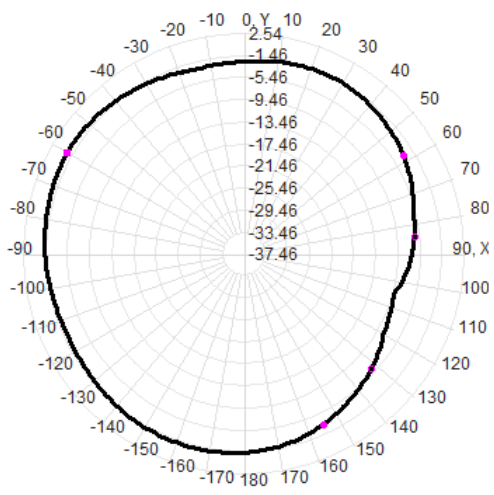

Nanshan District, Shenzhen

Product Number (or model Name) : 118-00152-00

设计规格 specifications

频率范围 Frequency (MHz)	2.4G: 2400~2500	5G: 5150~5850
电压驻波比 VSWR	$\leq 2.0: 1$	
峰值增益 Peak Gain (dBi)	2.4G: 2.54	5G: 4.54
效率 Efficiency (%)	2.4G: ≥ 65	5G: ≥ 65
天线类型 Type	PIFA Antenna	
辐射方向 Radiation Properties	全向 Omni-directional	
最大输入功率 Max Input Power (Watts)	2	
工作温度 Operation Temperature	-40°C to 85°C	
储存温度 Storage Temperature	-40°C to 85°C	
相对湿度 Relative Humidity	40% to 95%	
环保认证 ROHS Compliant	通过 Yes	

辐射方向图 Radiation Pattern (unit: dB)

2.4G phi=0deg

2.4G phi=90deg

2.4G theta=90deg

2.4G 3D

5G phi=0deg

5G phi=90deg

5G theta=90deg