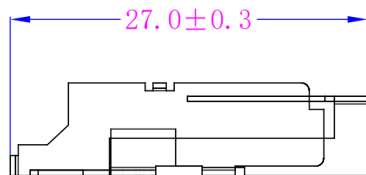

辐射方向图 Radiation Pattern (unit: dB)

2.4G phi=0deg

2.4G phi=90deg

2.4G theta=90deg

2.4G 3D

5G phi=0deg

5G phi=90deg

5G theta=90deg

5G 3D

总成图 Mechanical Drawing (unit:mm)

▲规格书到此结束 END OF THE SPECIFICATION.