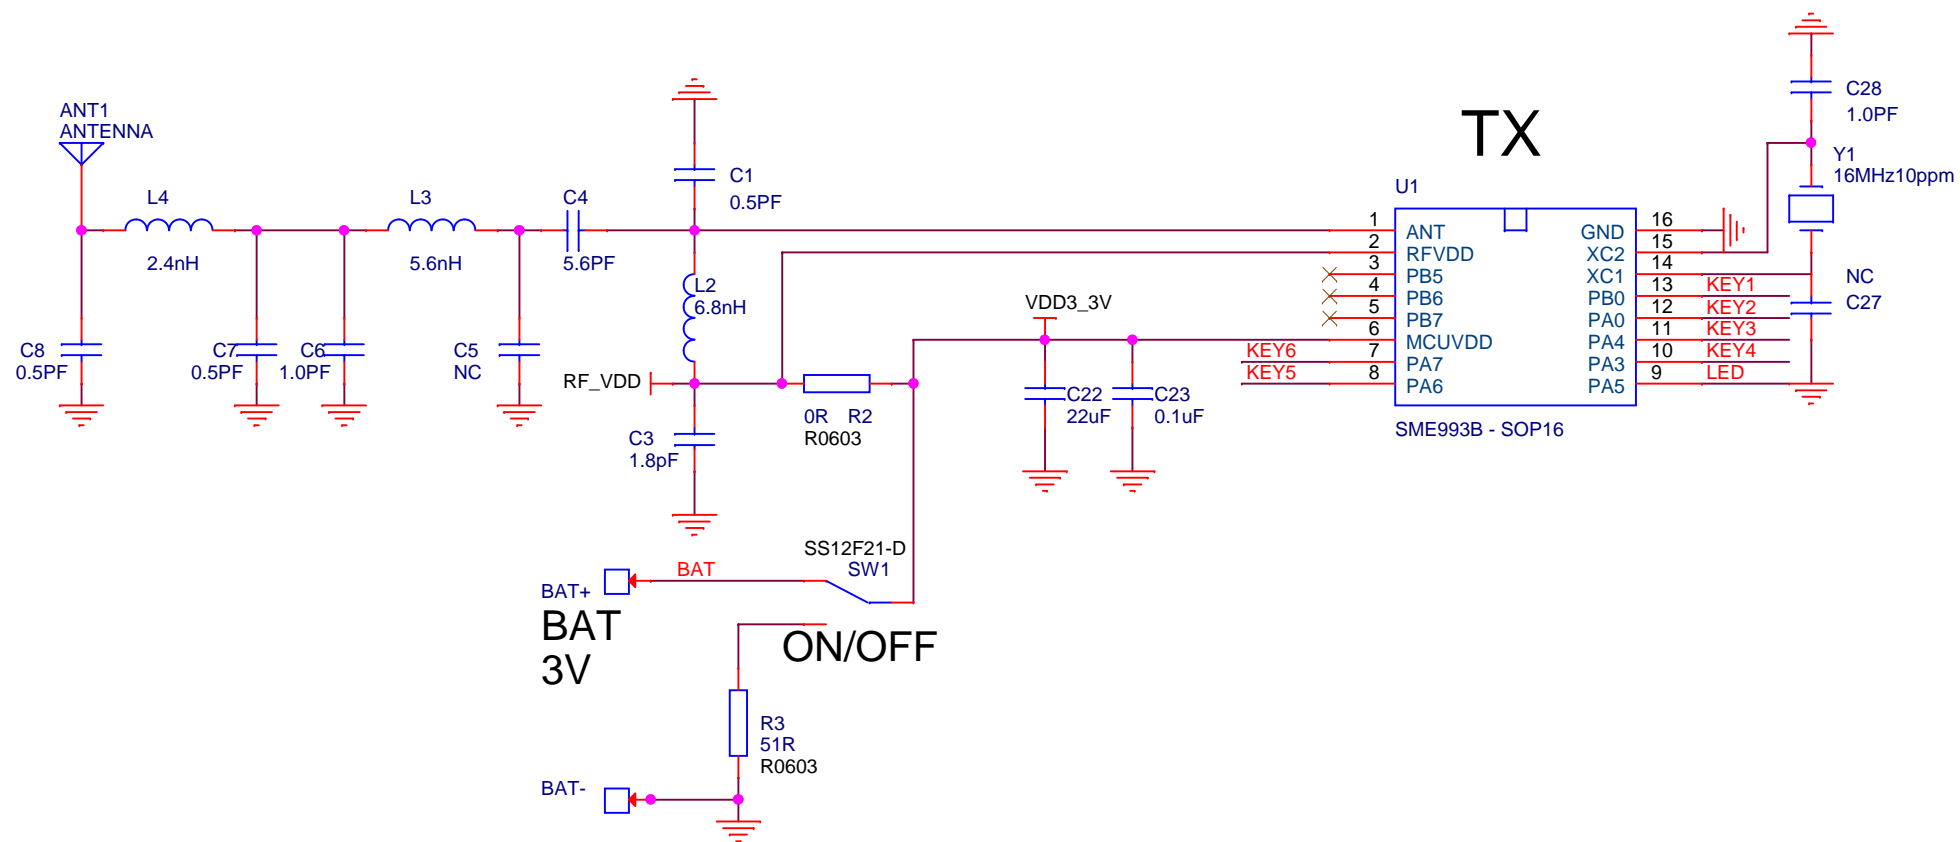

2.4G

KEY

LED