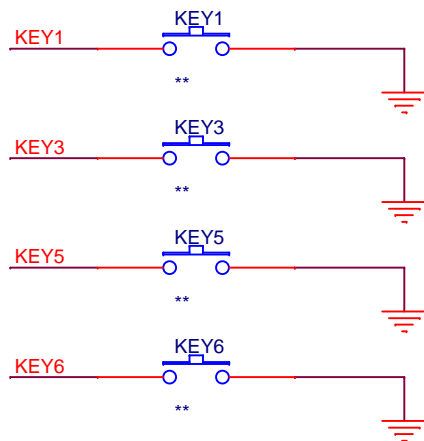

2.4G

KEY

LED