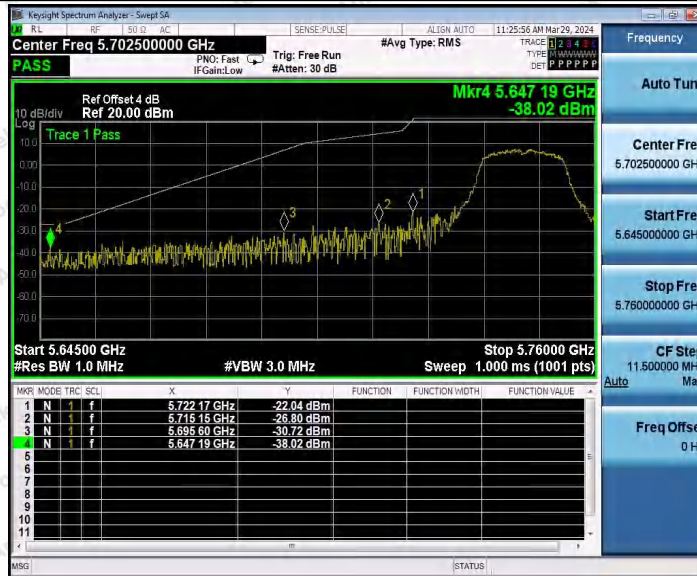

11AC20MIMO_Ant2_Low_5745