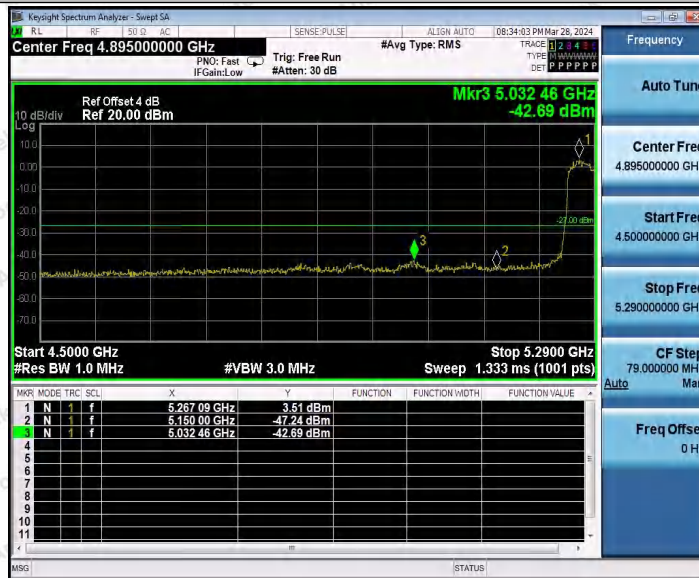

11AX40MIMO_Ant1_Low_5270