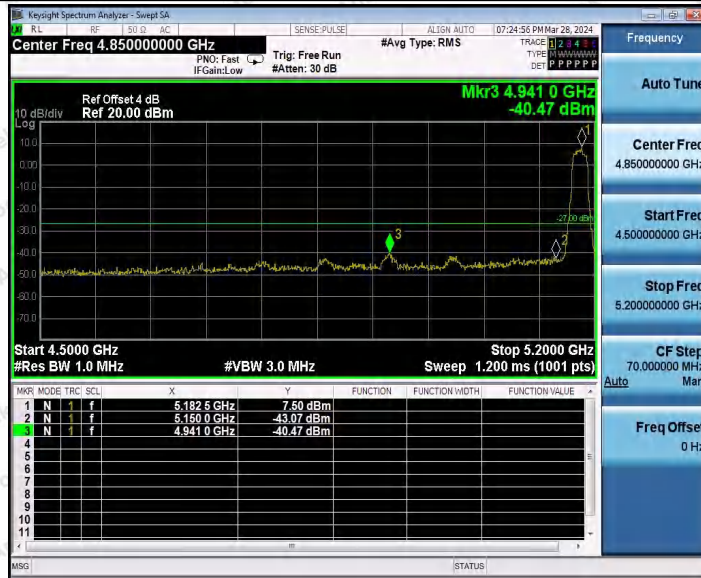

11AX20MIMO_Ant2_Low_5180