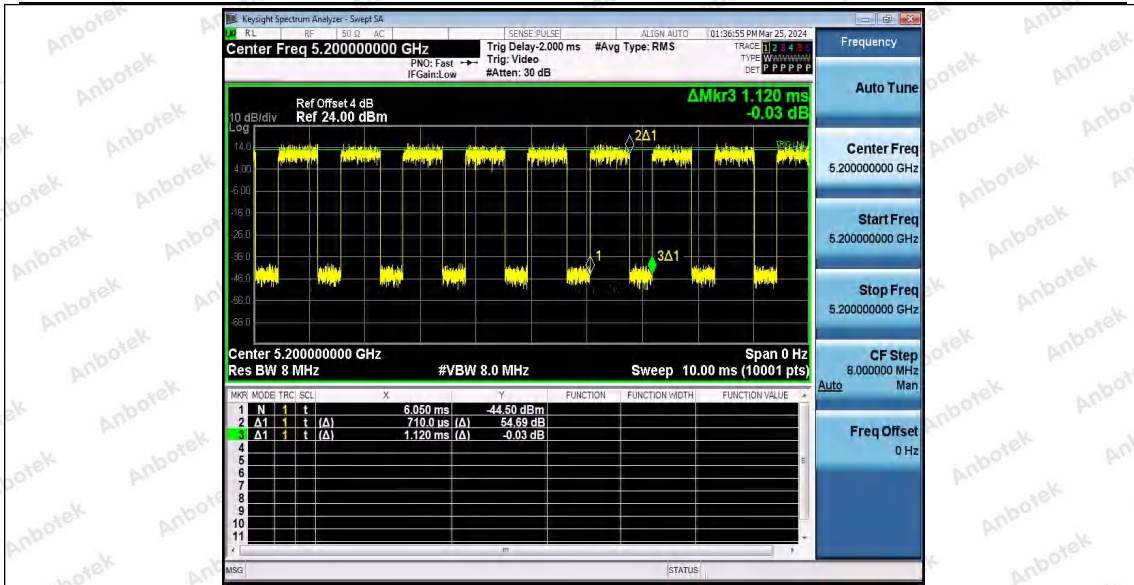

11A_Ant2_5200