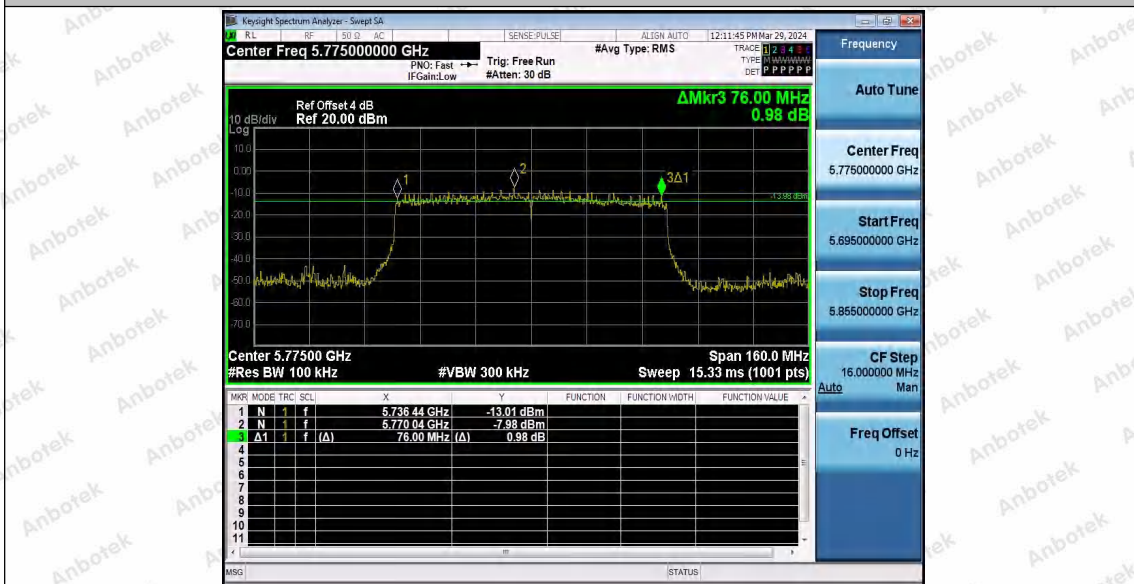

11AX80MIMO_Ant2_5775