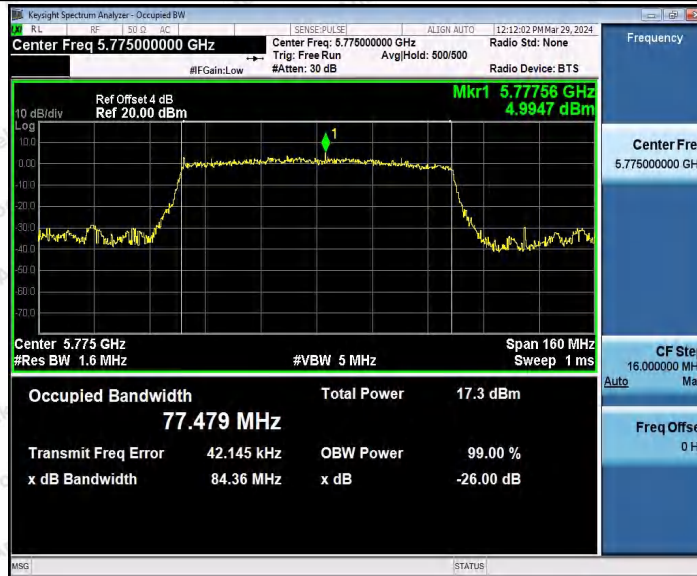

11AX80MIMO_Ant2_5775