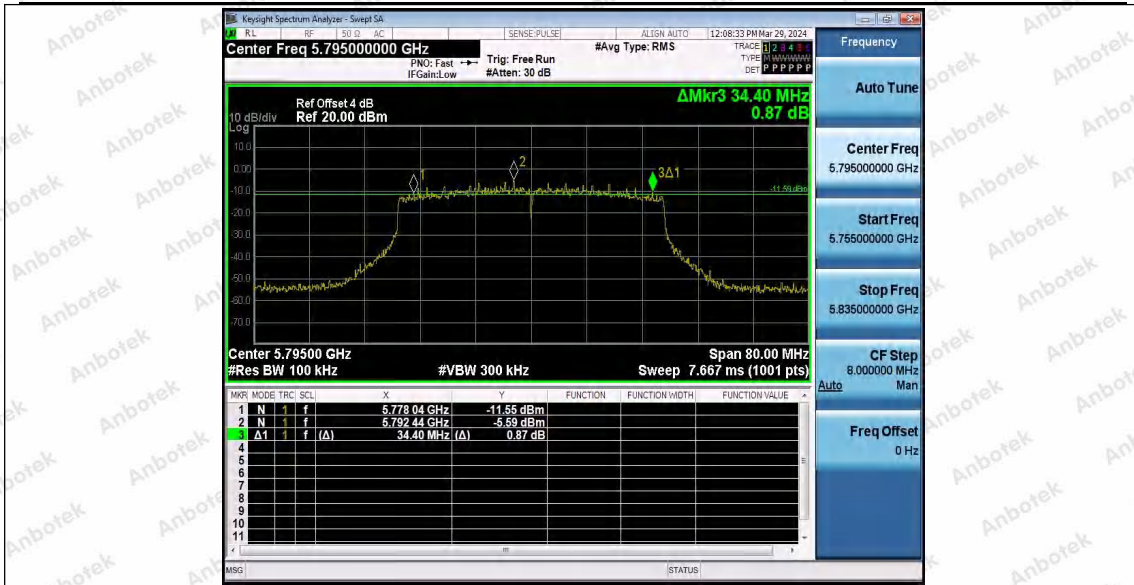

11AX80MIMO_Ant1_5775