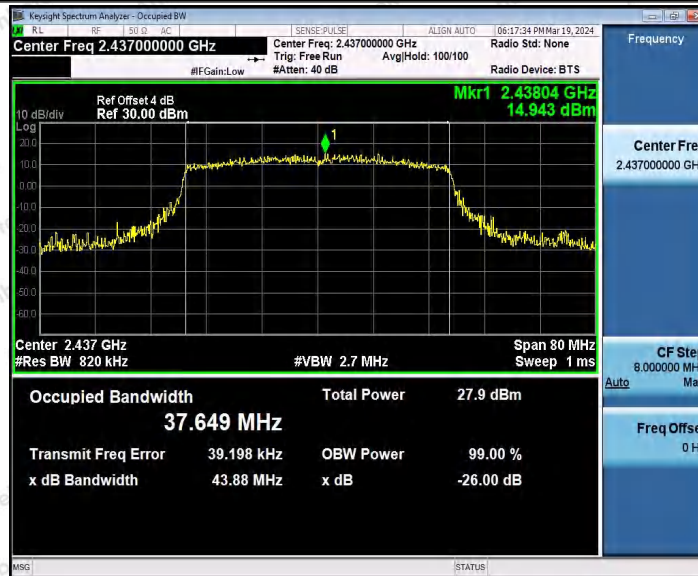

11AX40MIMO_Ant2_2437