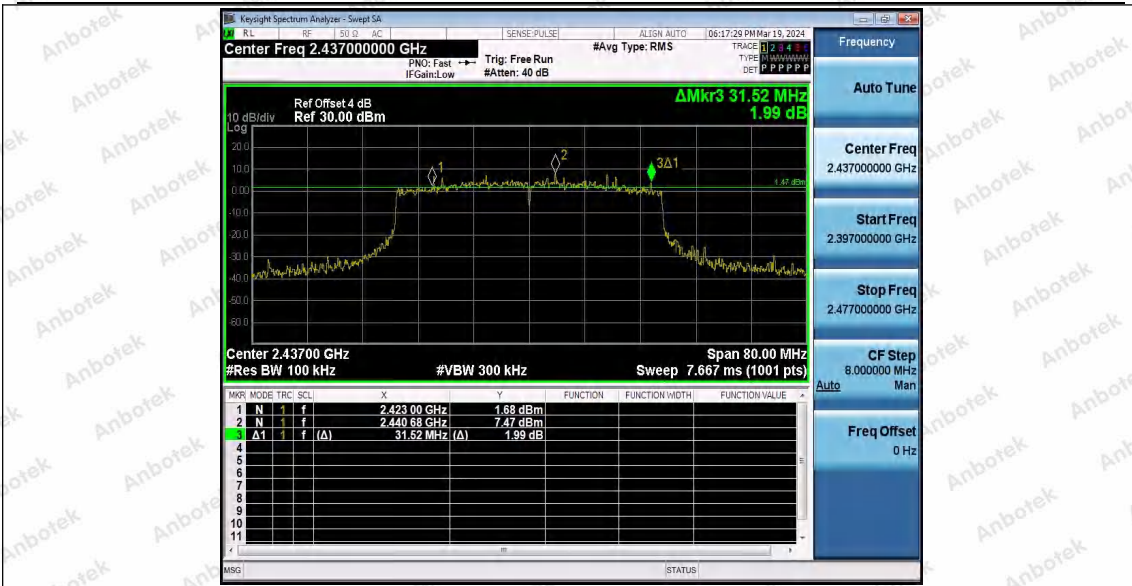

11AX40MIMO_Ant2_2437