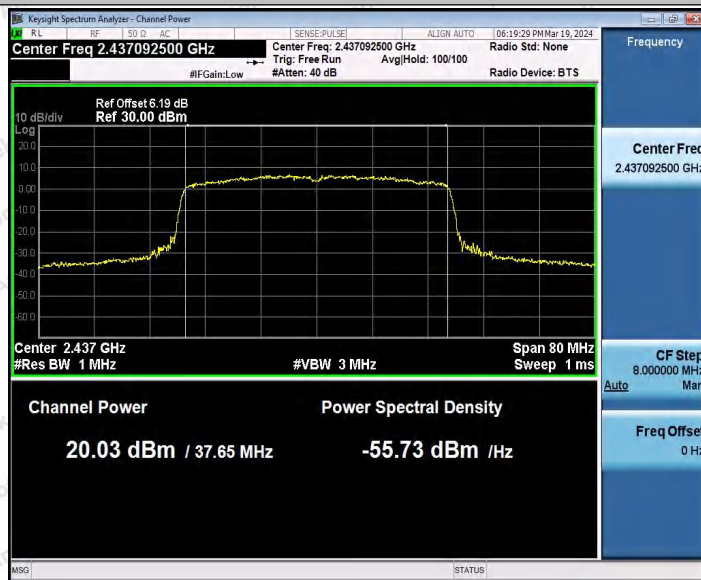

11AX40MIMO_Ant1_2452