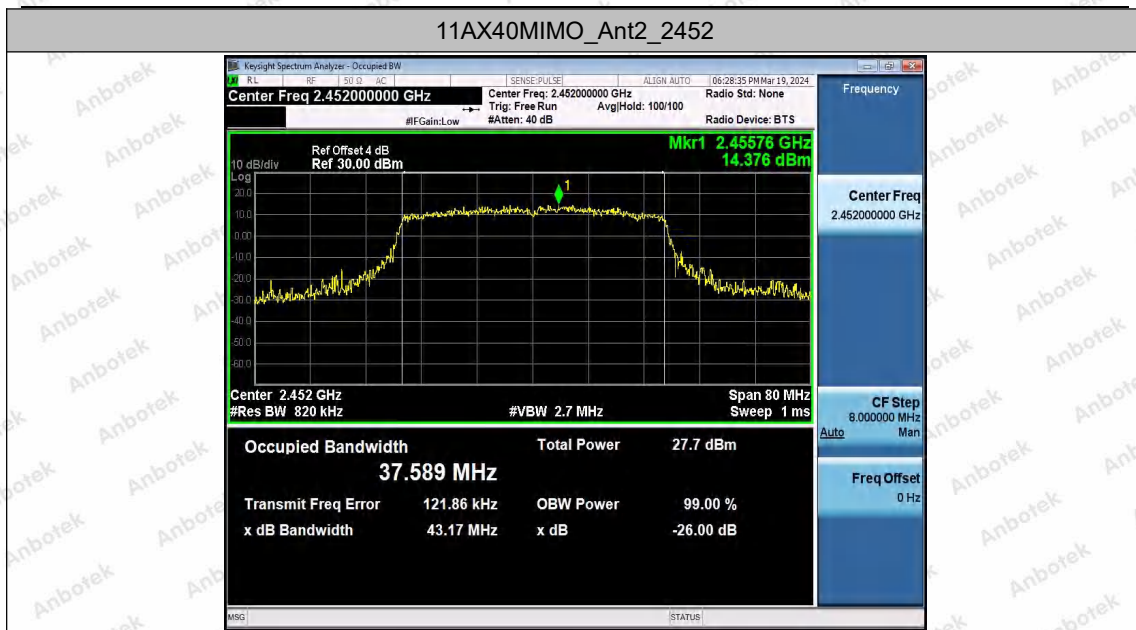

Shenzhen Anbotek Compliance Laboratory Limited

Address: 1/F., Building D, Sogood Science and Technology Park, Sanwei Community, Hangcheng Street, Bao'an District, Shenzhen, Guangdong, China.
Tel: (86) 0755-26066440 Fax: (86) 0755-26014772 Email: service@anbotek.com

Hotline
400-003-0500
www.anbotek.com.cn