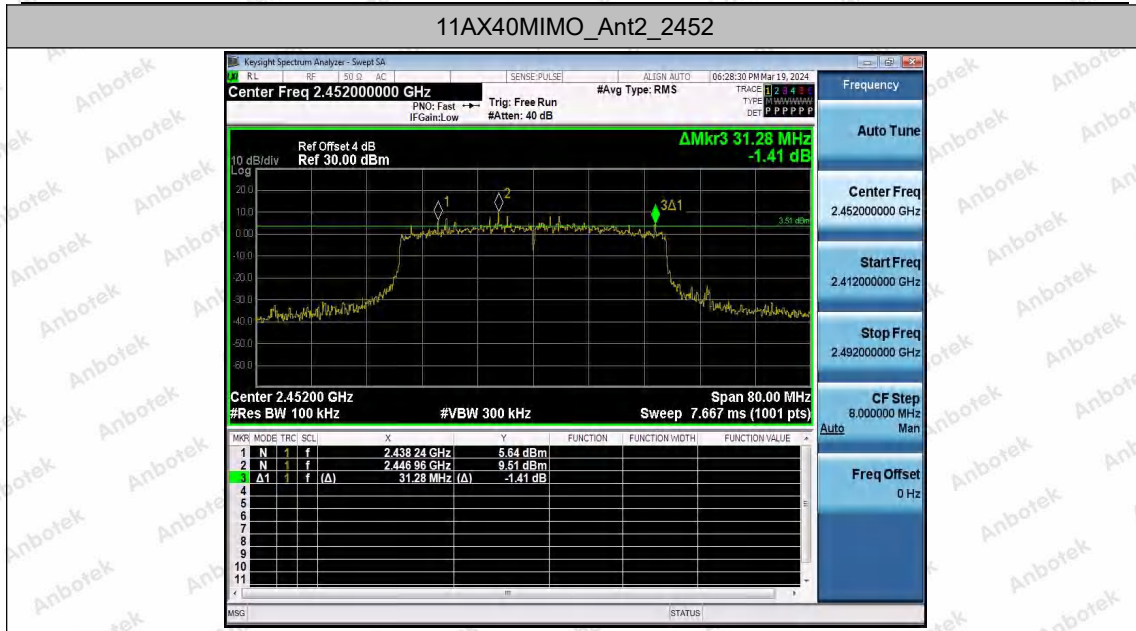

Shenzhen Anbotek Compliance Laboratory Limited

Address: 1/F., Building D, Sogood Science and Technology Park, Sanwei Community, Hangcheng Street, Bao'an District, Shenzhen, Guangdong, China.
Tel: (86) 0755-26066440 Fax: (86) 0755-26014772 Email: service@anbotek.com

Hotline
400-003-0500
www.anbotek.com.cn