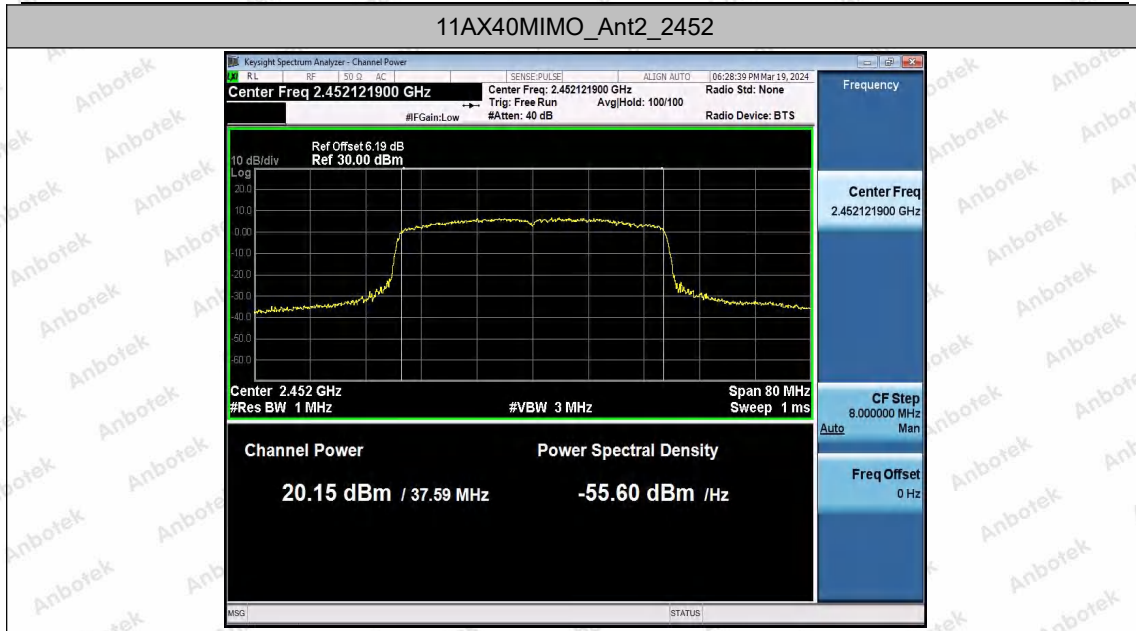

Shenzhen Anbotek Compliance Laboratory Limited

Address: 1/F., Building D, Sogood Science and Technology Park, Sanwei Community, Hangcheng Street, Bao'an District, Shenzhen, Guangdong, China.
Tel: (86) 0755-26066440 Fax: (86) 0755-26014772 Email: service@anbotek.com

Hotline
400-003-0500
www.anbotek.com.cn