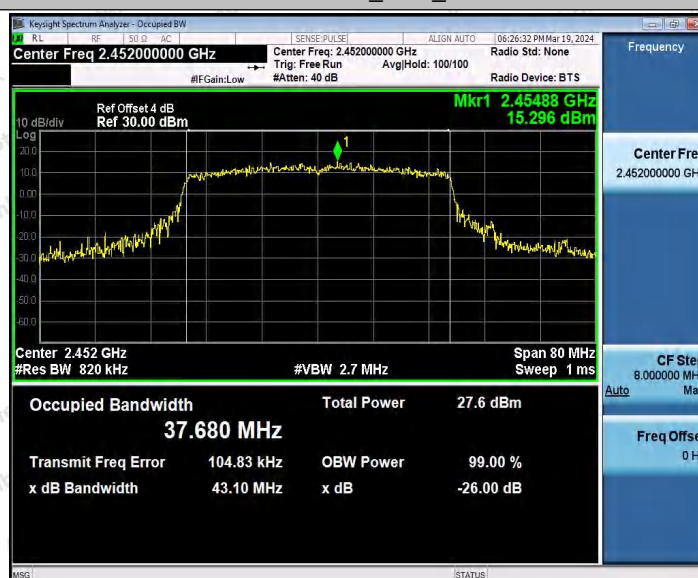

Hotline 400-003-0500  
 www.anbotek.com.cn

11AX40MIMO\_Ant2\_2437

11AX40MIMO\_Ant1\_2452