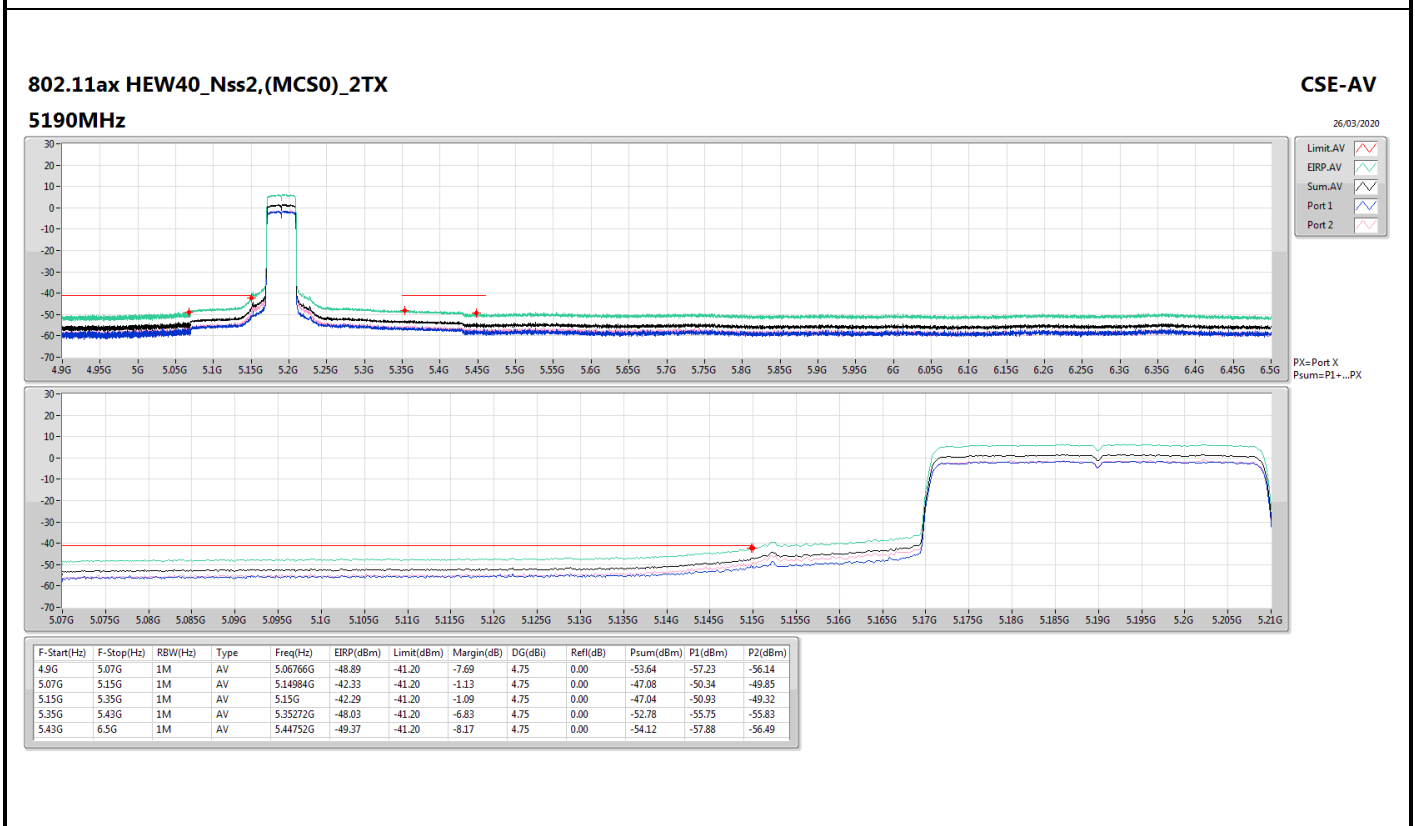

DG = Directional Gain;  
 PX=Port X; Psum=P1+...PX