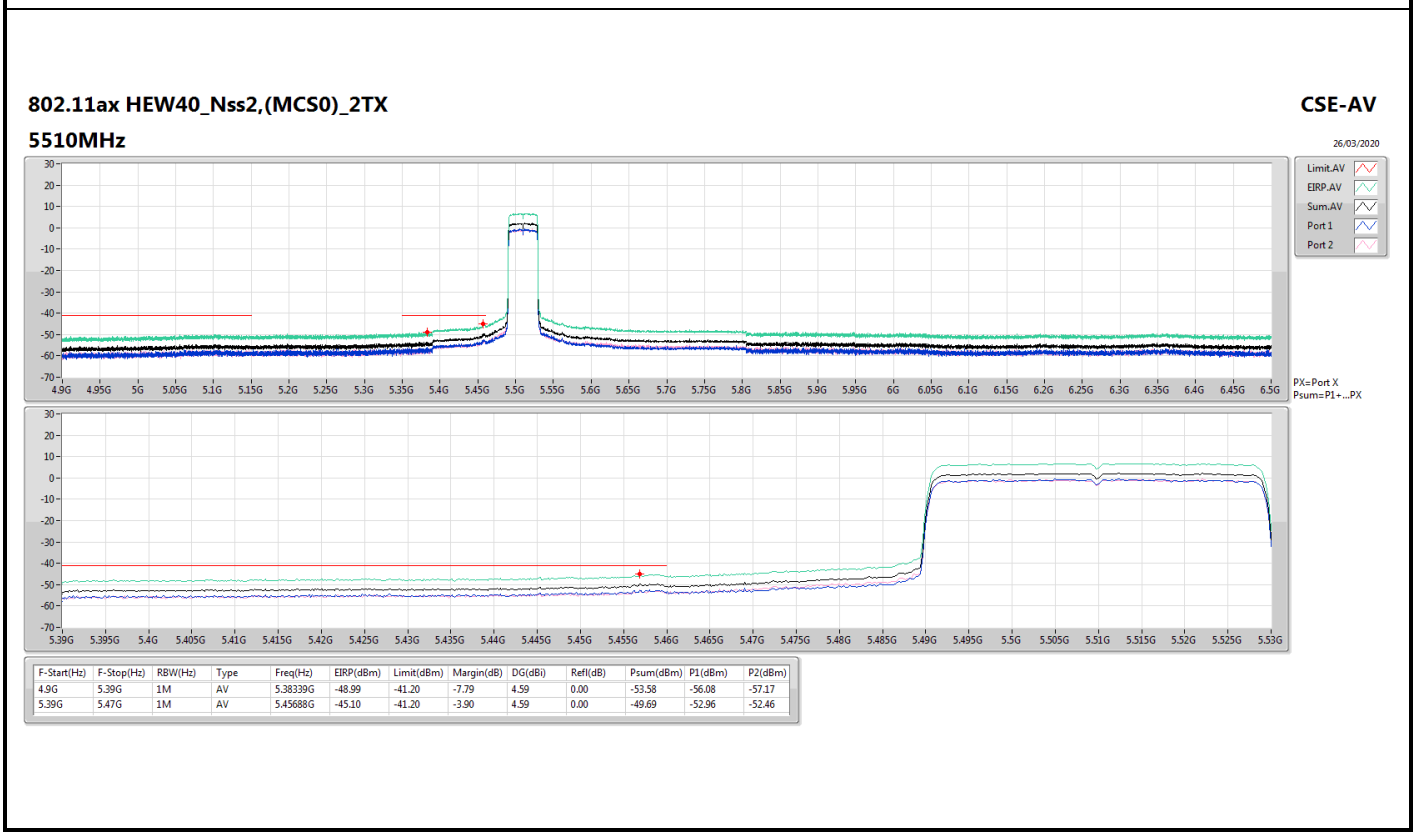

DG = Directional Gain;  
 PX=Port X; Psum=P1+...PX