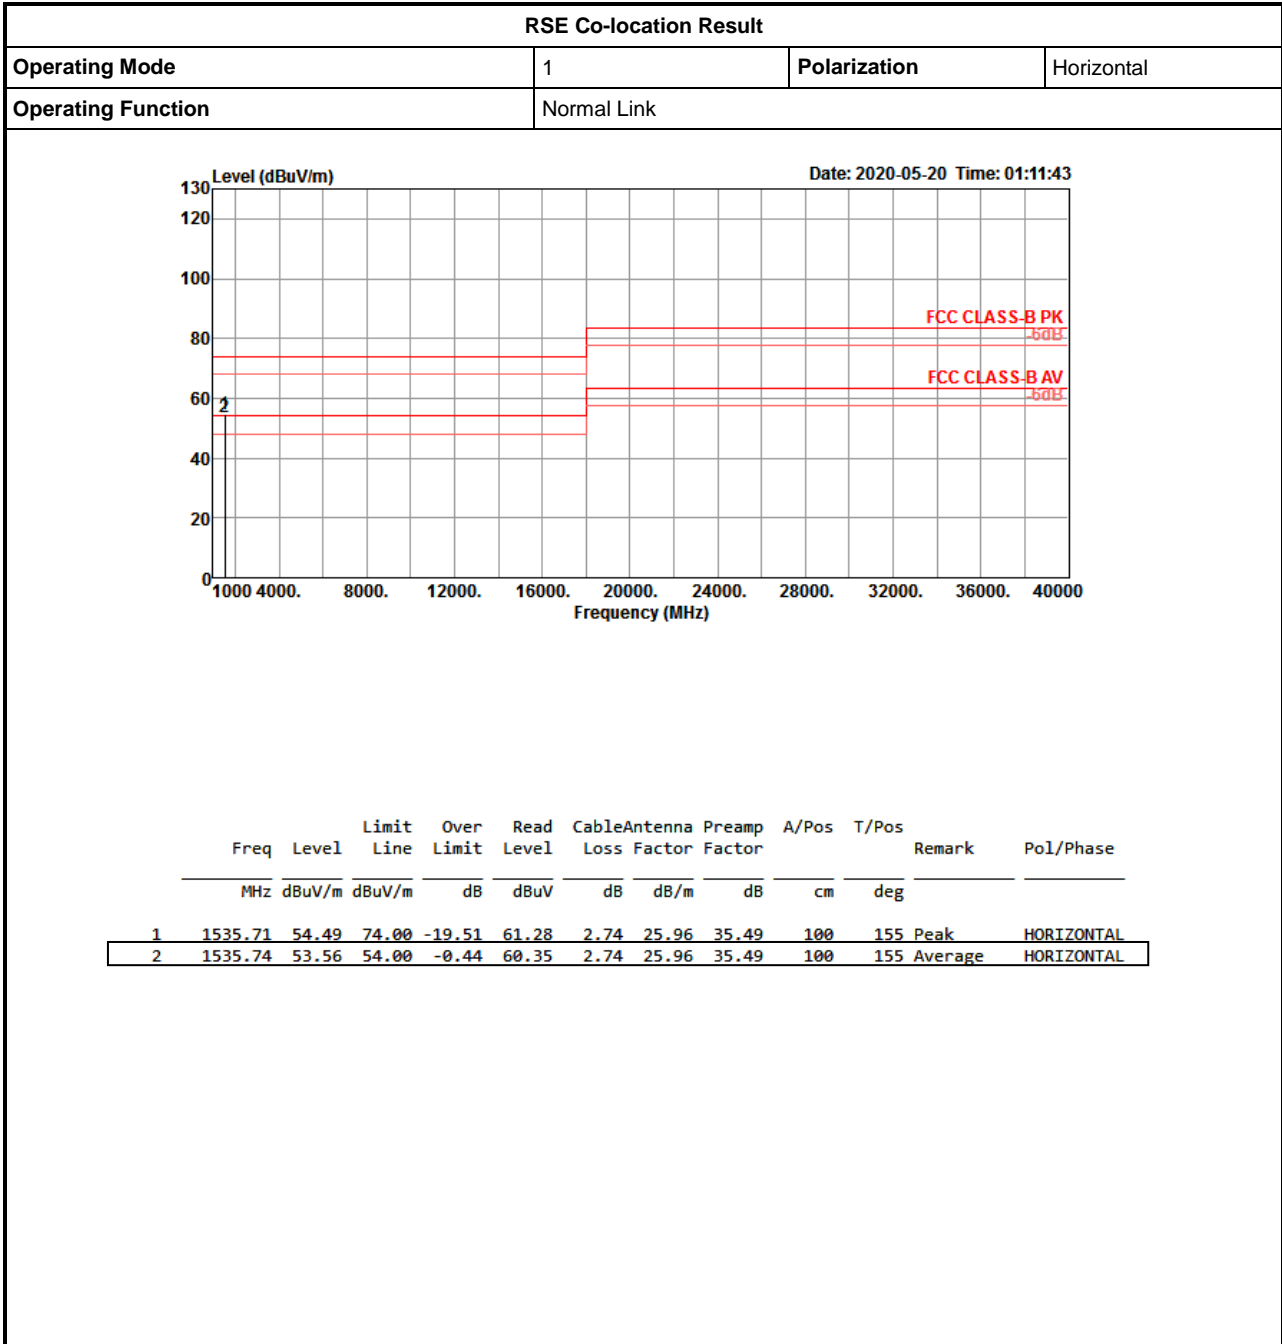

DG = Directional Gain;  
 PX=Port X; Psum=P1+...PX