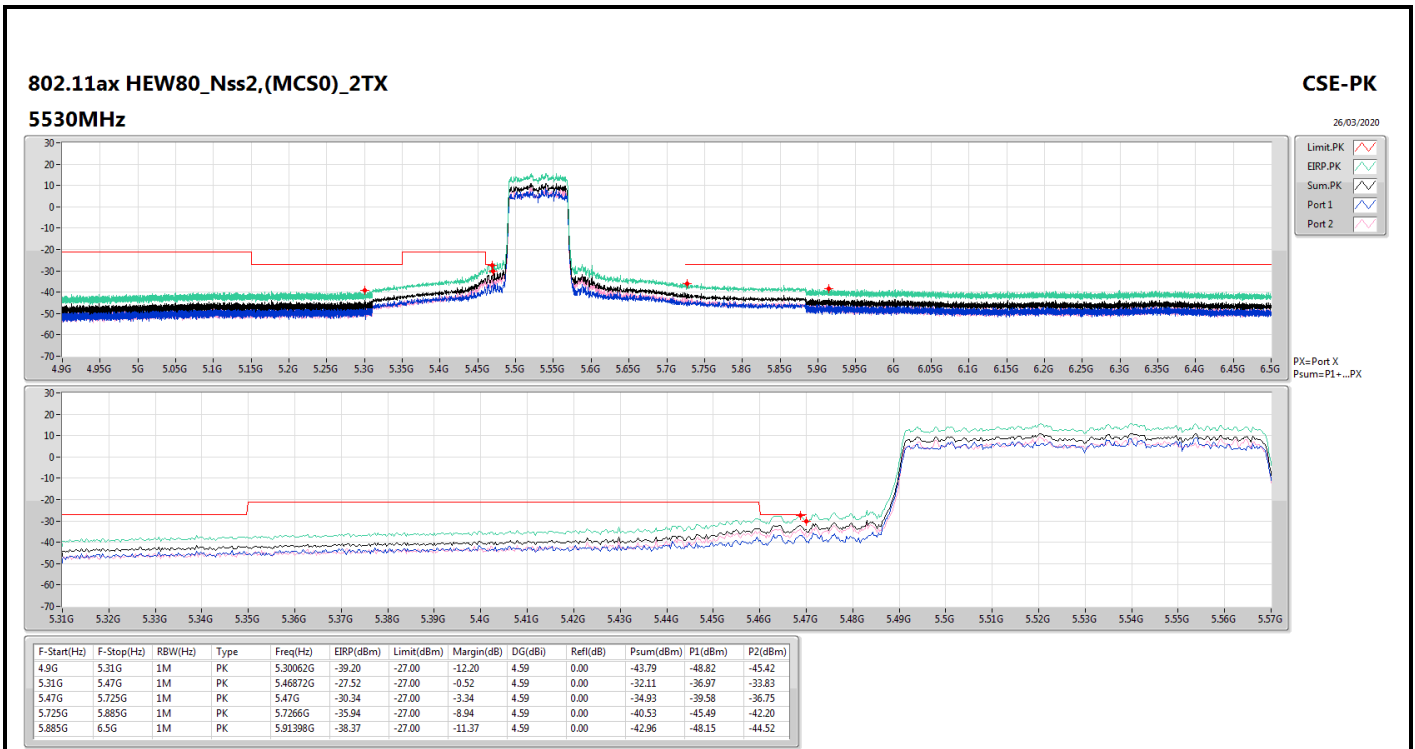

DG = Directional Gain;  
 PX=Port X; Psum=P1+...PX