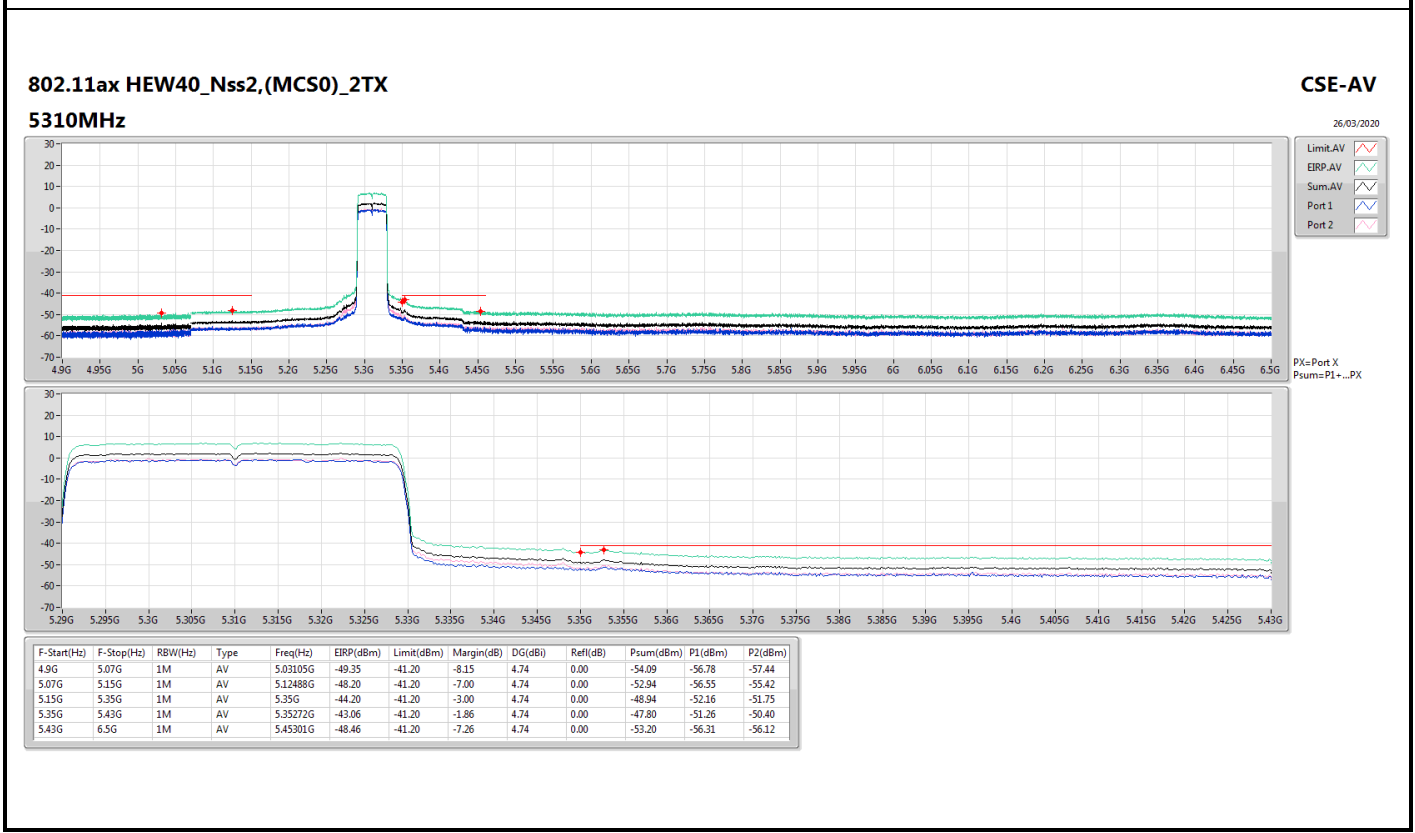

DG = Directional Gain;  
 PX=Port X; Psum=P1+...PX