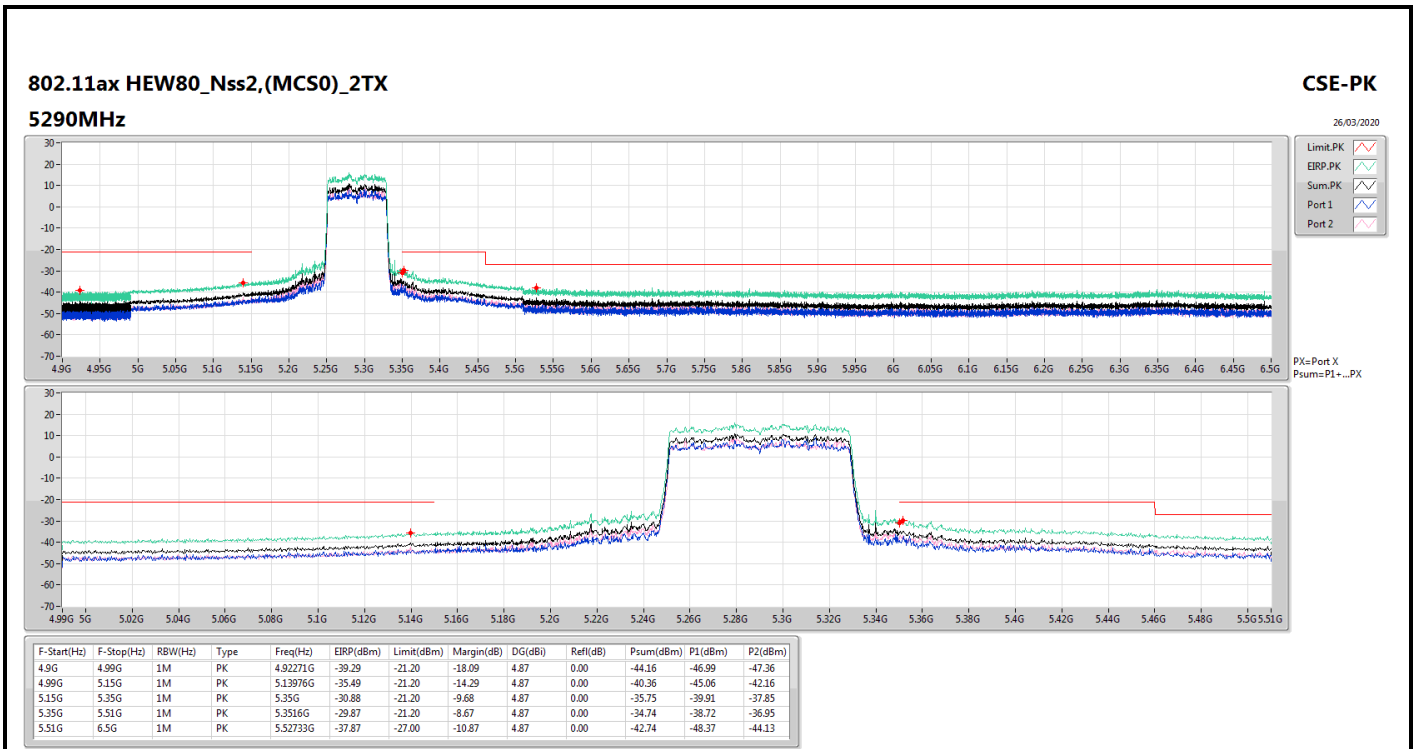

DG = Directional Gain;  
 PX=Port X; Psum=P1+...PX