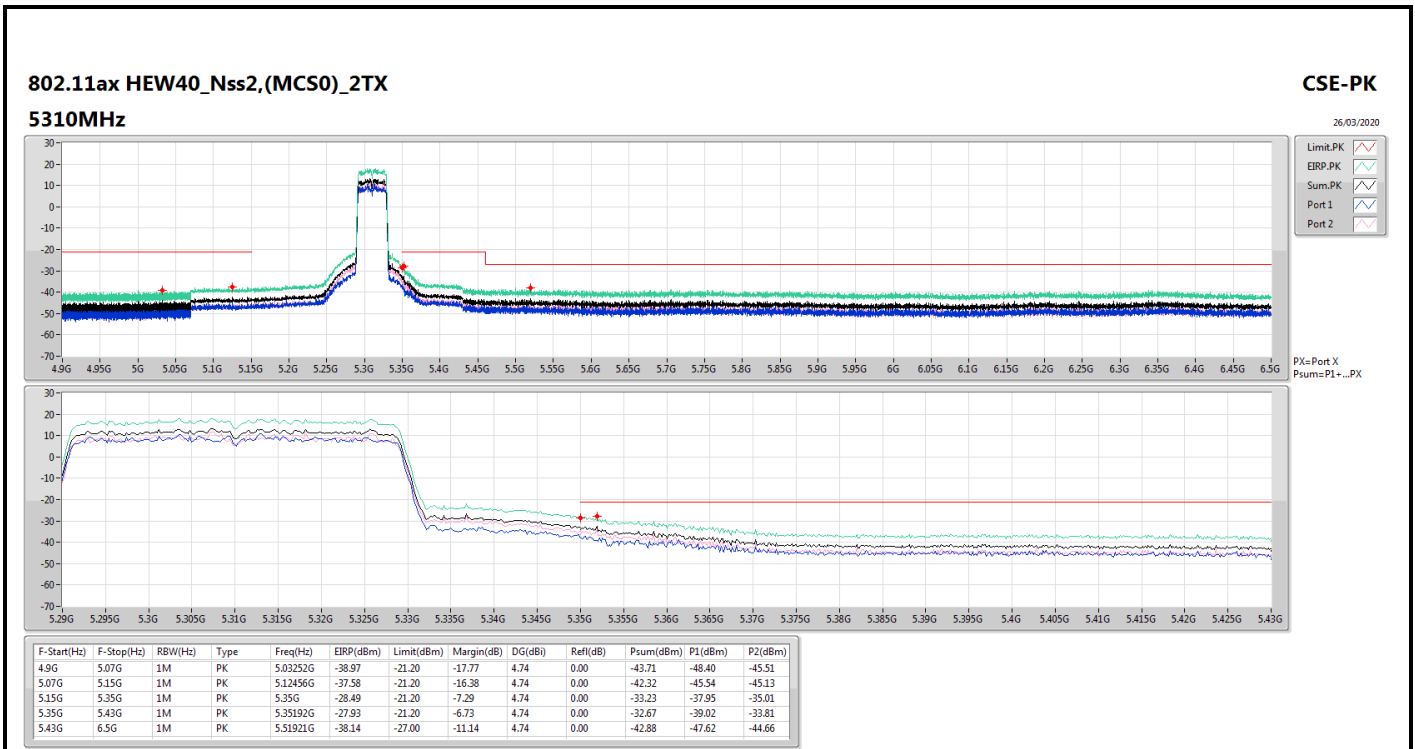

DG = Directional Gain;  
 PX=Port X; Psum=P1+...PX