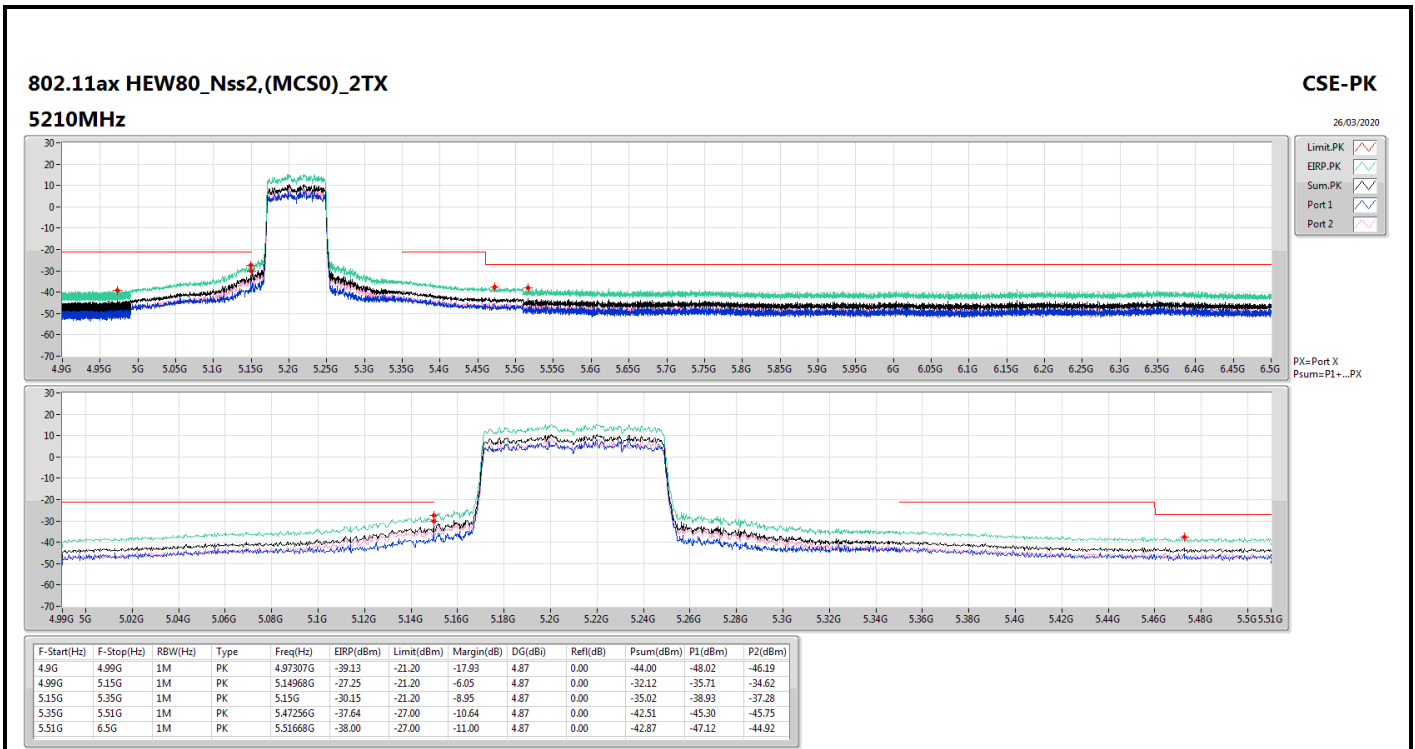

DG = Directional Gain;  
 PX=Port X; Psum=P1+...PX