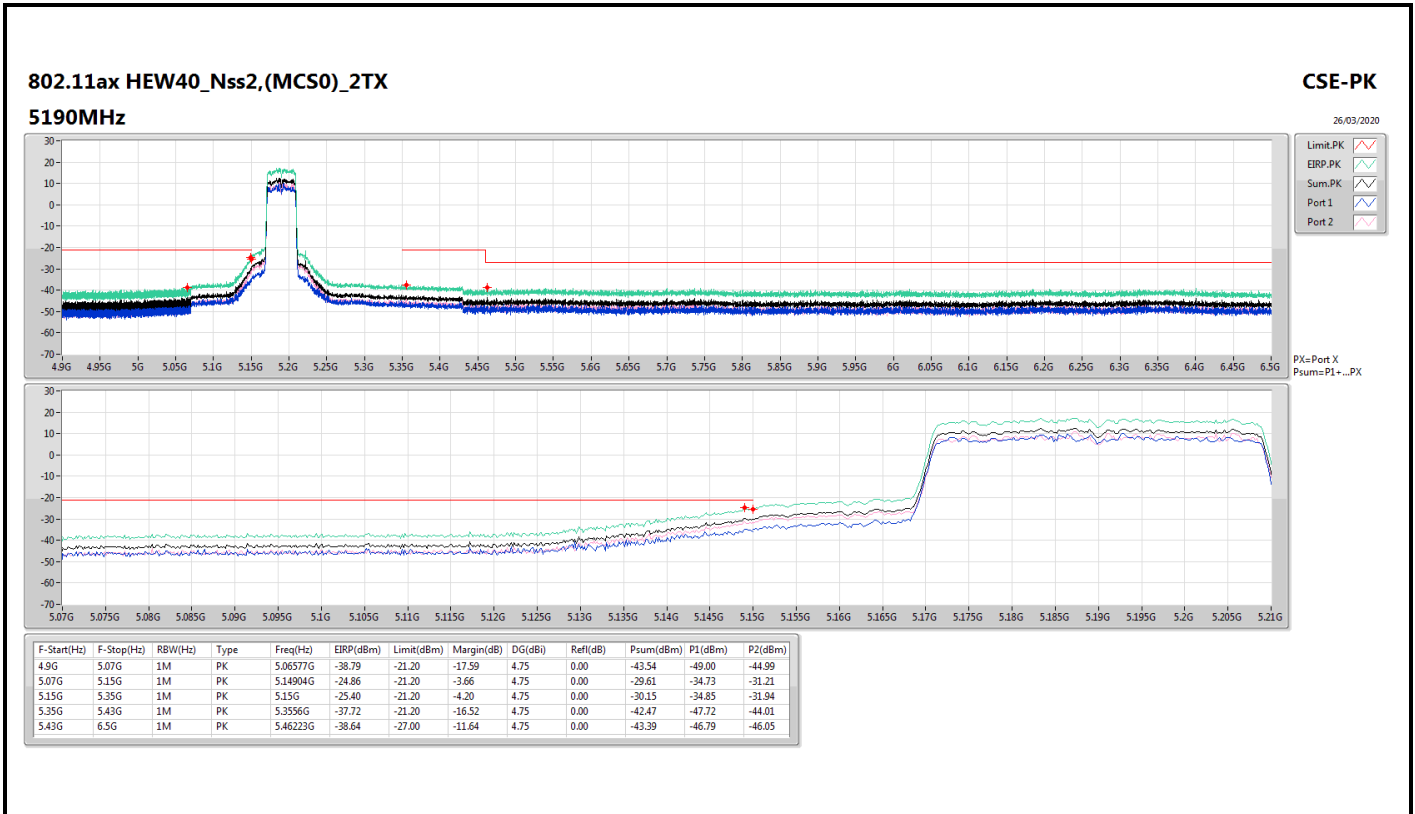

DG = Directional Gain;  
 PX=Port X; Psum=P1+...PX