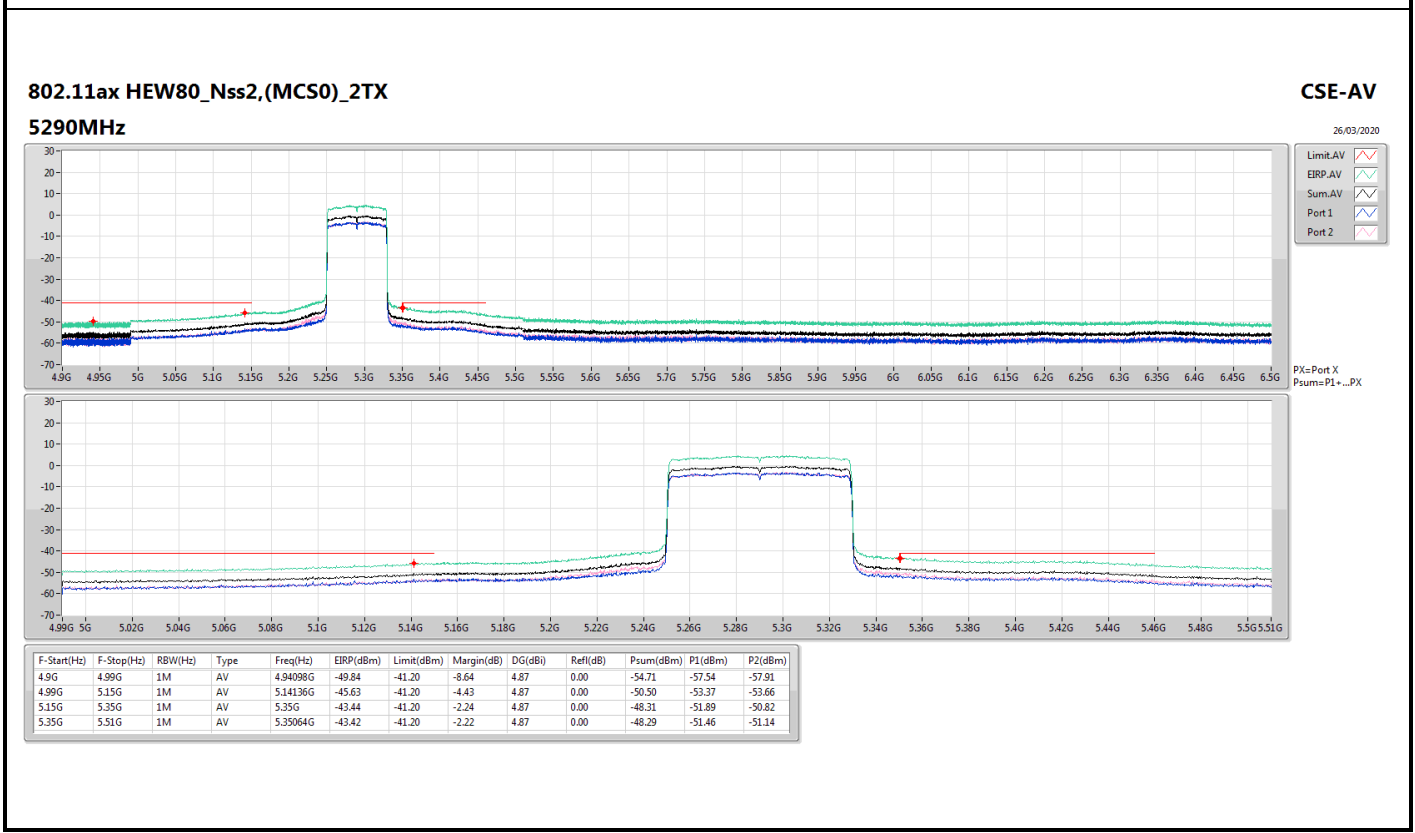

DG = Directional Gain;  
 PX=Port X; Psum=P1+...PX