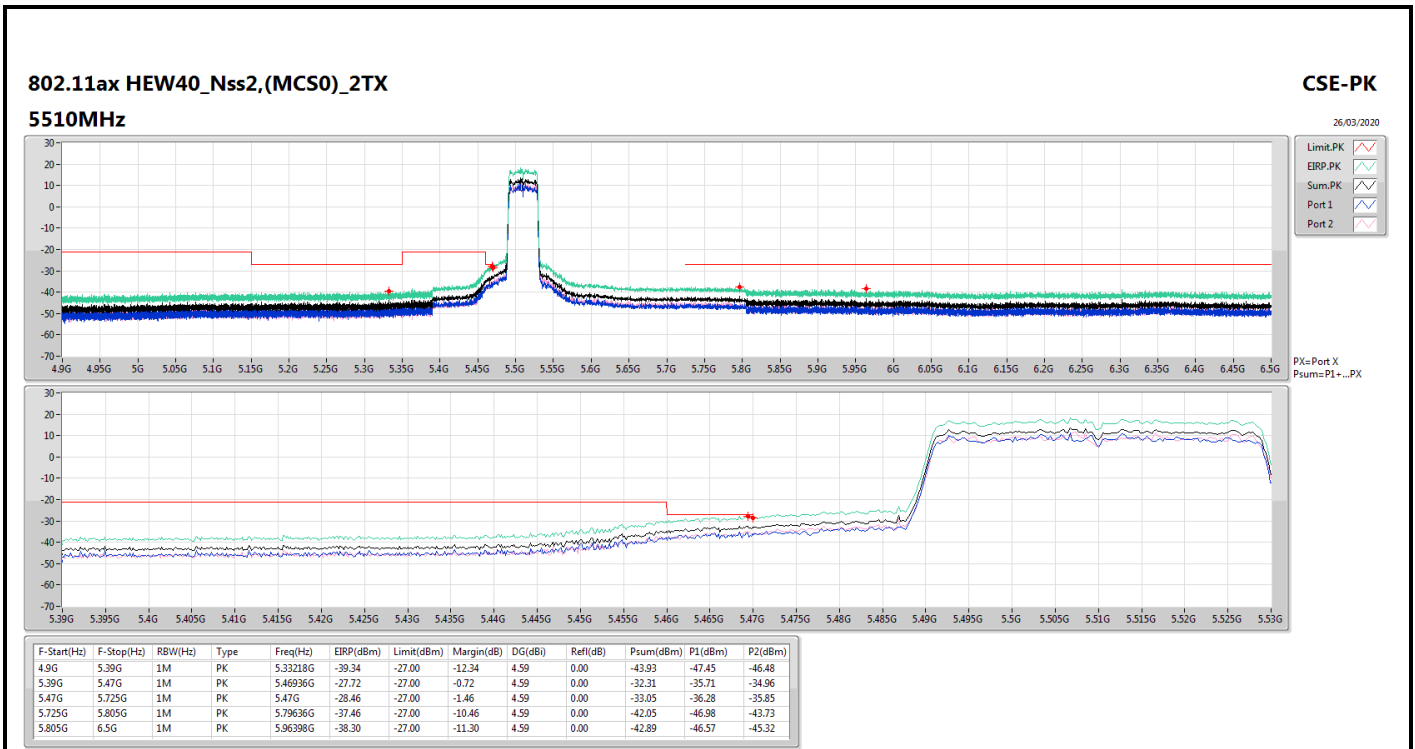

DG = Directional Gain;  
 PX=Port X; Psum=P1+...PX