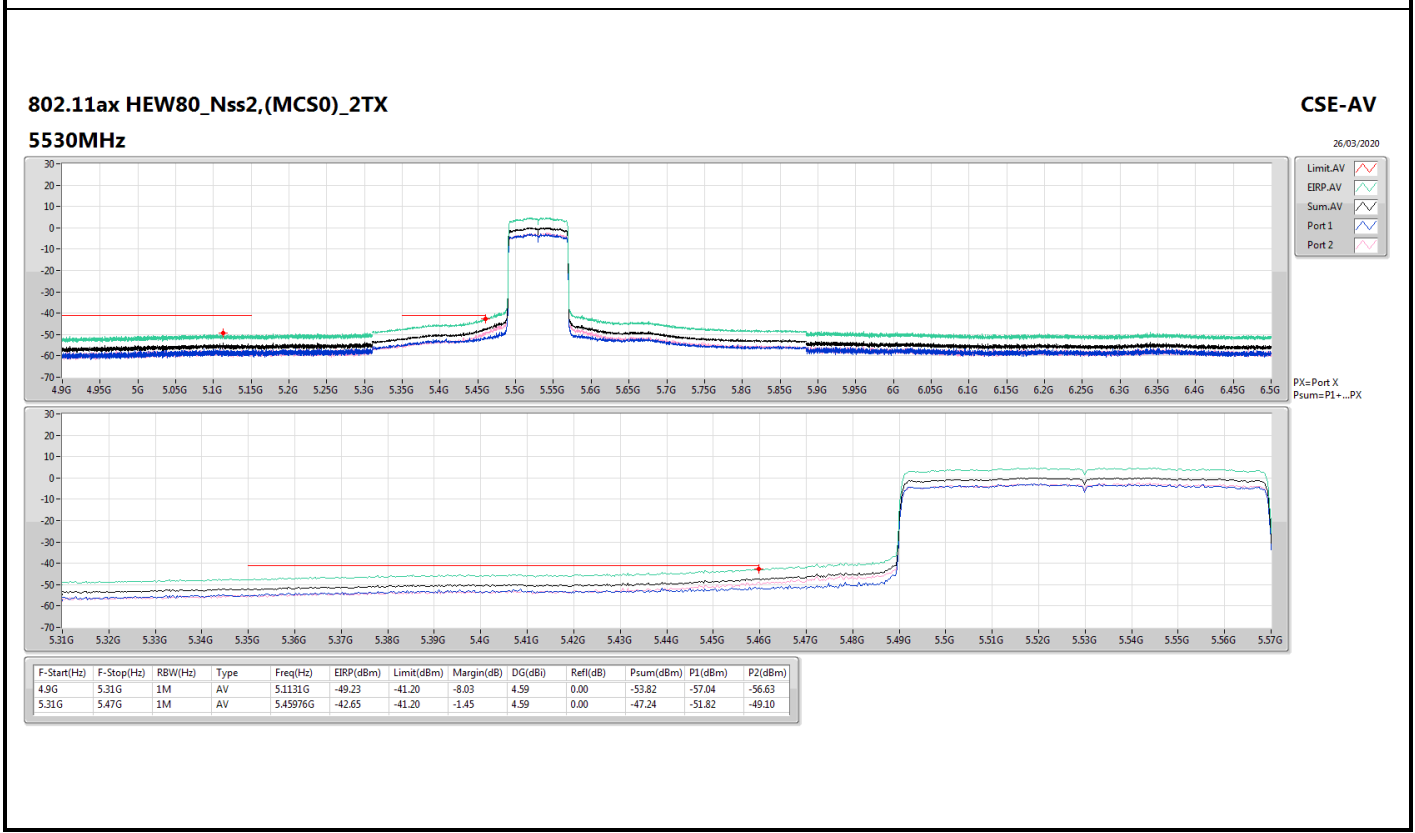

DG = Directional Gain;  
 PX=Port X; Psum=P1+...PX