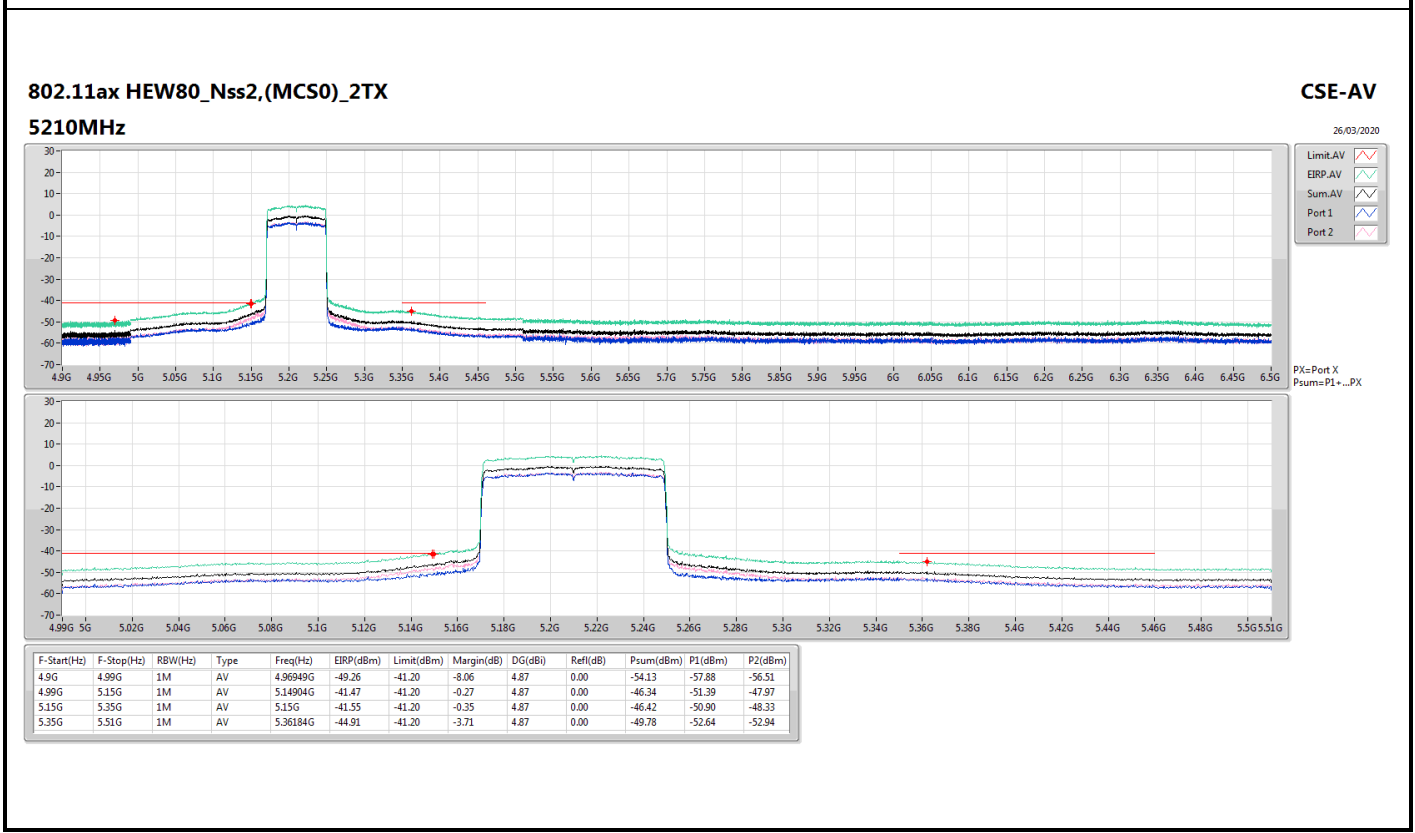

DG = Directional Gain;  
 PX=Port X; Psum=P1+...PX