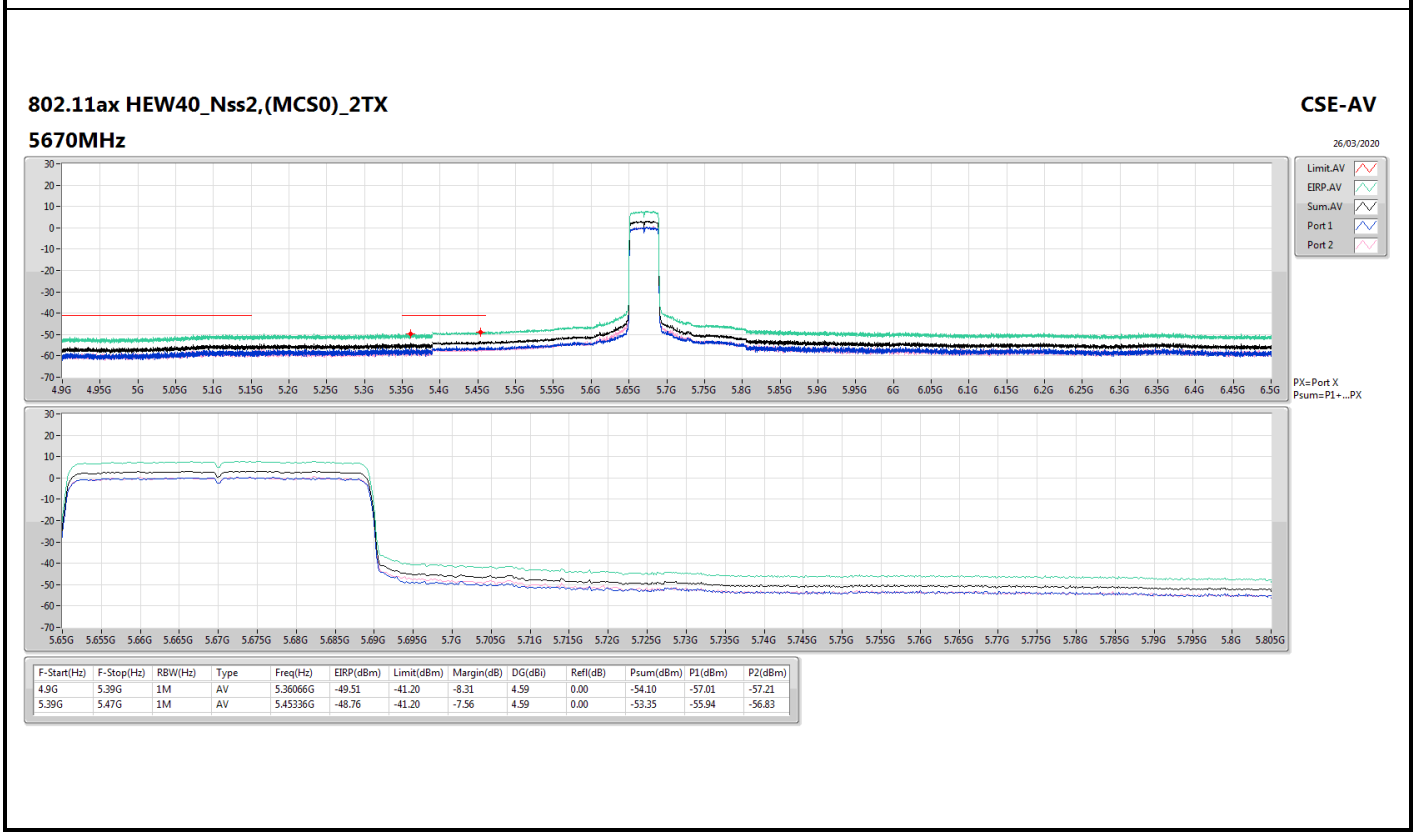

DG = Directional Gain;  
 PX=Port X; Psum=P1+...PX