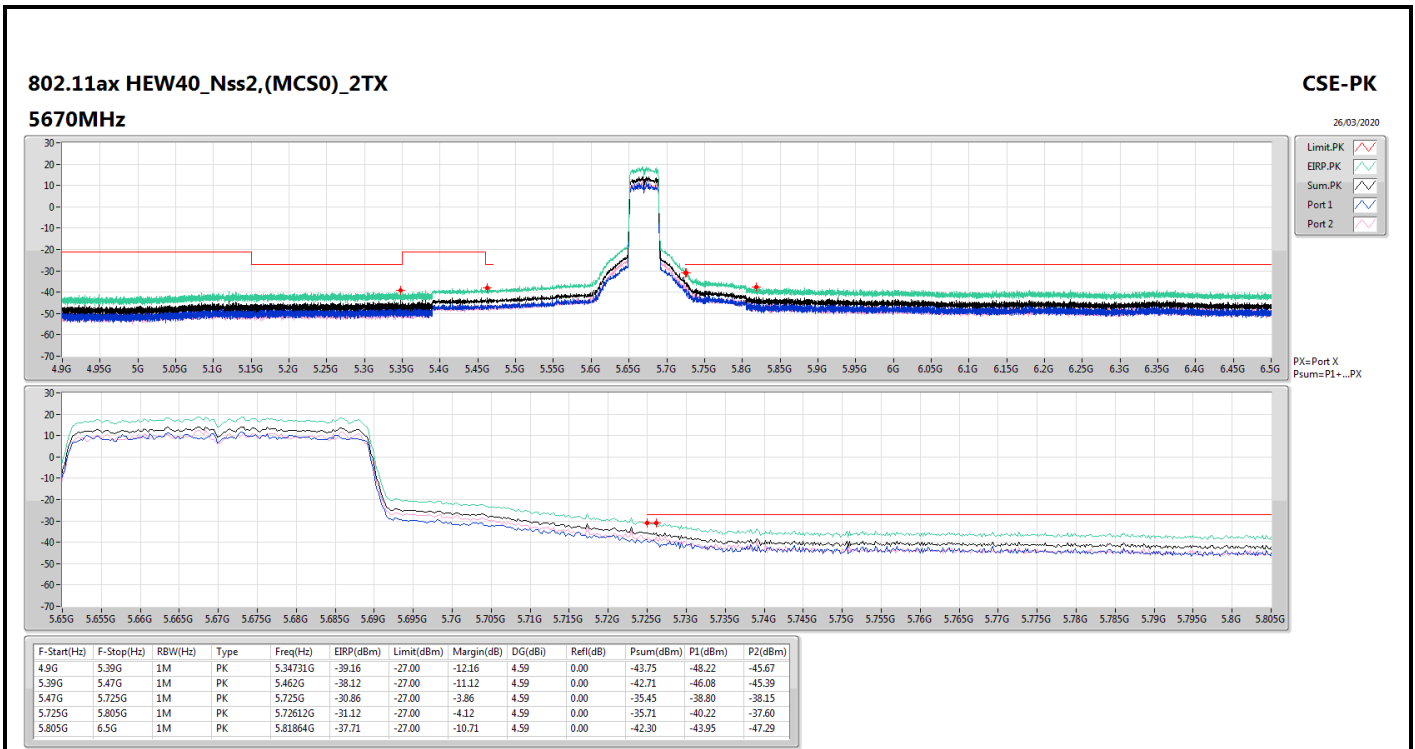

DG = Directional Gain;  
 PX=Port X; Psum=P1+...PX