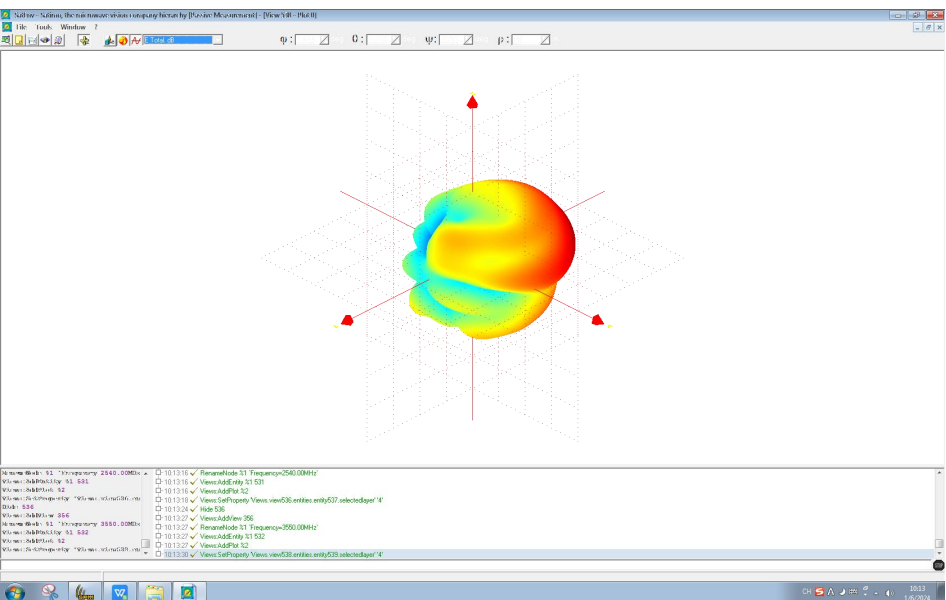

3800MHz

ANT1 X0Z(E1)

Y0Z(E2)

Y0Z(E2)

2350MHz

2450MHz

3550MHz

ANT2 XOZ(E1)