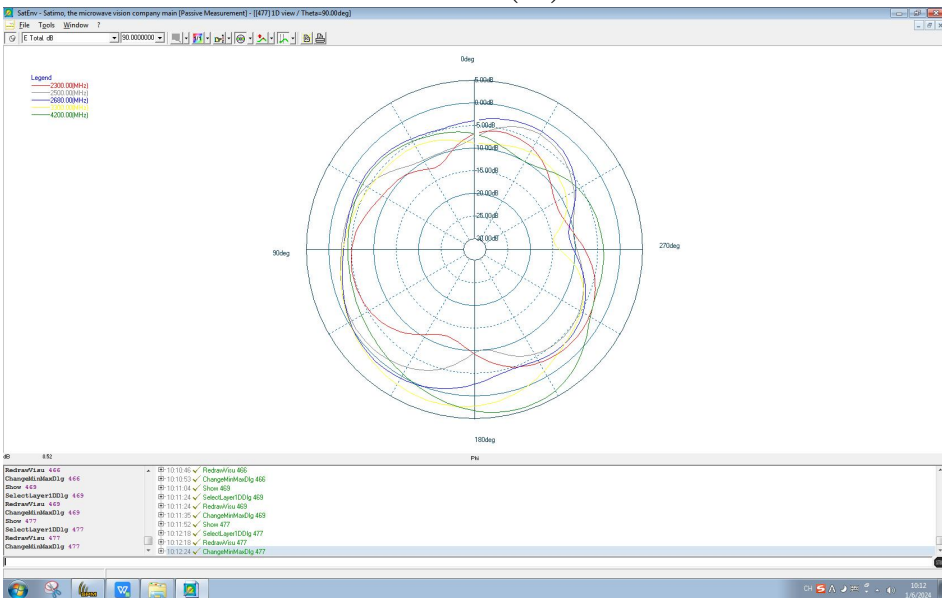

3800MHz

ANT1 X0Z(E1)

Y0Z(E2)

Y0Z(E2)

2350MHz

2450MHz

3550MHz

ANT2 XOZ(E1)

YOZ(E2)

YOZ(E2)

XOZ(E1) 5925-7125MHz

YOZ(E2) 5925-7125MHz

YOZ(E2) 5925-7125MHz

1175MHz

2450MHz

5500MHz