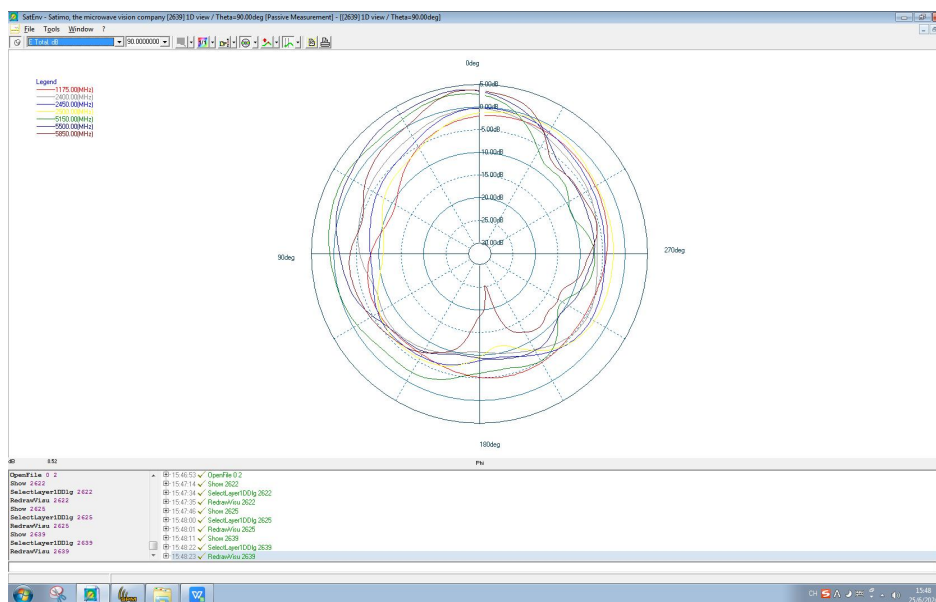

3800MHz

ANT1 X0Z(E1)

Y0Z(E2)

Y0Z(E2)

2350MHz

2450MHz

3550MHz

ANT2 XOZ(E1)

YOZ(E2)

YOZ(E2)

XOZ(E1) 5925-7125MHz

YOZ(E2) 5925-7125MHz

YOZ(E2) 5925-7125MHz

1175MHz

2450MHz

5500MHz