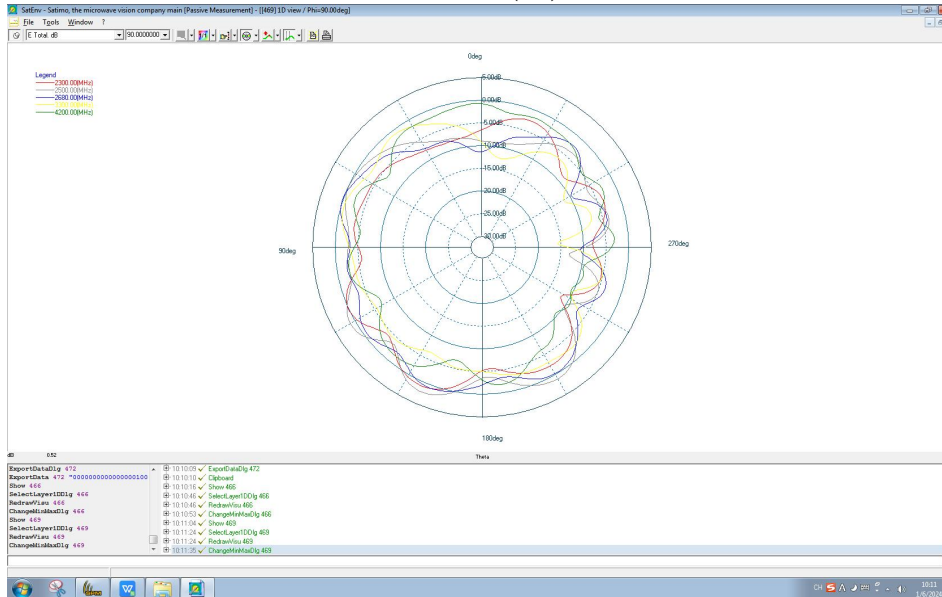

XOZ(E1)

YOZ(E2)

XOY(H)

920MHz

1710MHz

2540MHz

3400MHz

3600MHz

3800MHz

ANT1 X0Z(E1)

Y0Z(E2)

Y0Z(E2)

2350MHz

2450MHz

3550MHz

ANT2 XOZ(E1)