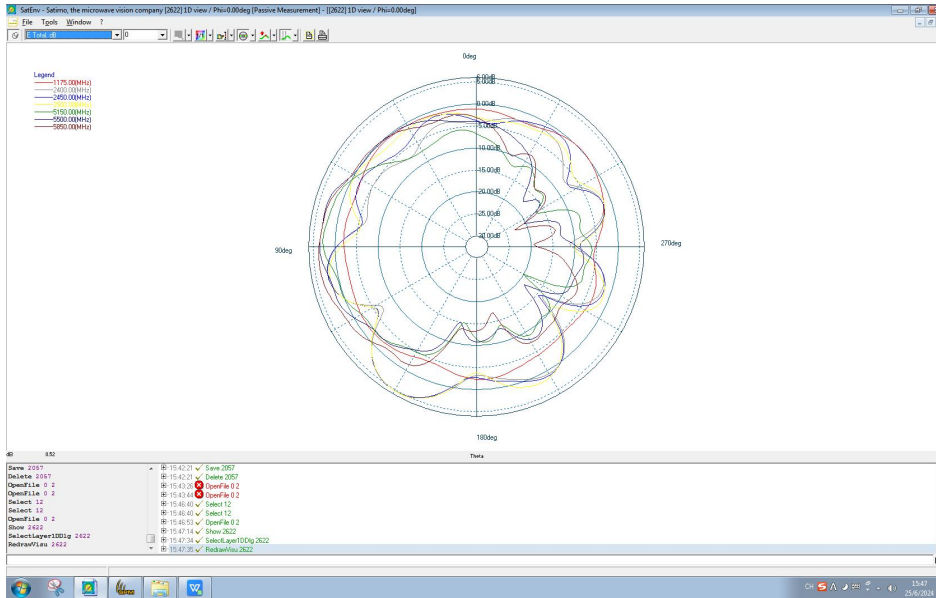

3800MHz

ANT1 X0Z(E1)

Y0Z(E2)

Y0Z(E2)

2350MHz

2450MHz

3550MHz

ANT2 XOZ(E1)

YOZ(E2)

YOZ(E2)

XOZ(E1) 5925-7125MHz

YOZ(E2) 5925-7125MHz

YOZ(E2) 5925-7125MHz

1175MHz

2450MHz

5500MHz