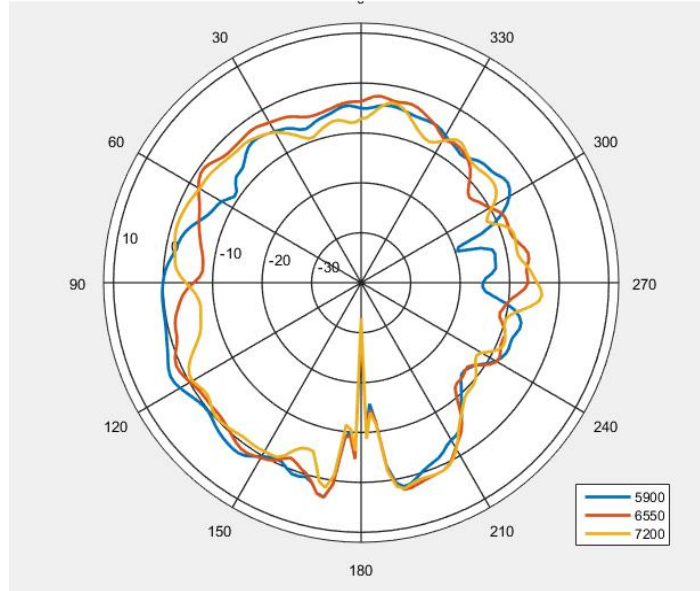

2400MHz

2500MHz

5150MHz

5850MHz

5900MHz

6550MHz

7150MHz

ANT3 XOZ(E1)

YOZ(E2)

YOZ(E2)

XOZ(E1) 5925-7125MHz

YOZ(E2) 5925-7125MHz

YOZ(E2) 5925-7125MHz