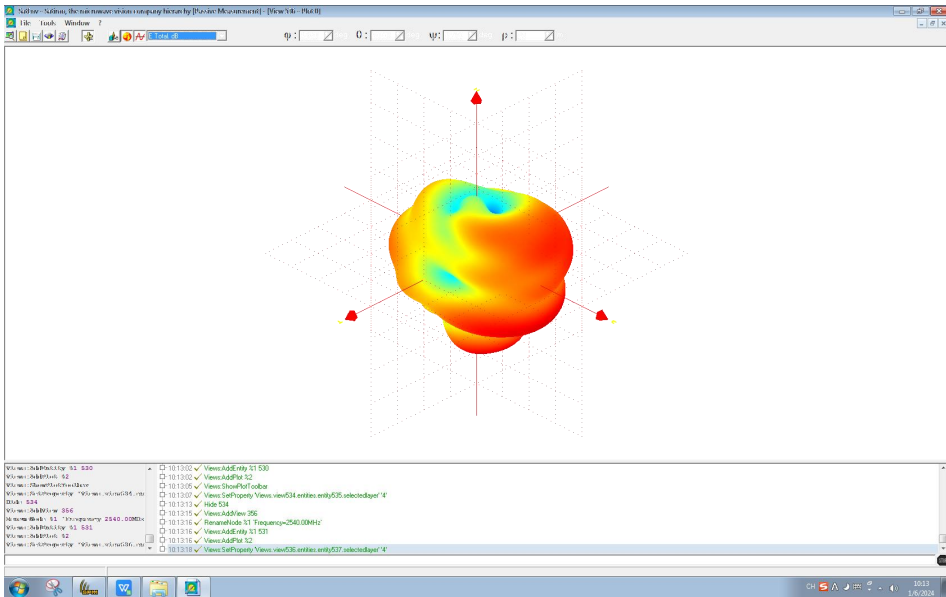

3800MHz

ANT1 X0Z(E1)

Y0Z(E2)

Y0Z(E2)

2350MHz

2450MHz

3550MHz

ANT2 XOZ(E1)