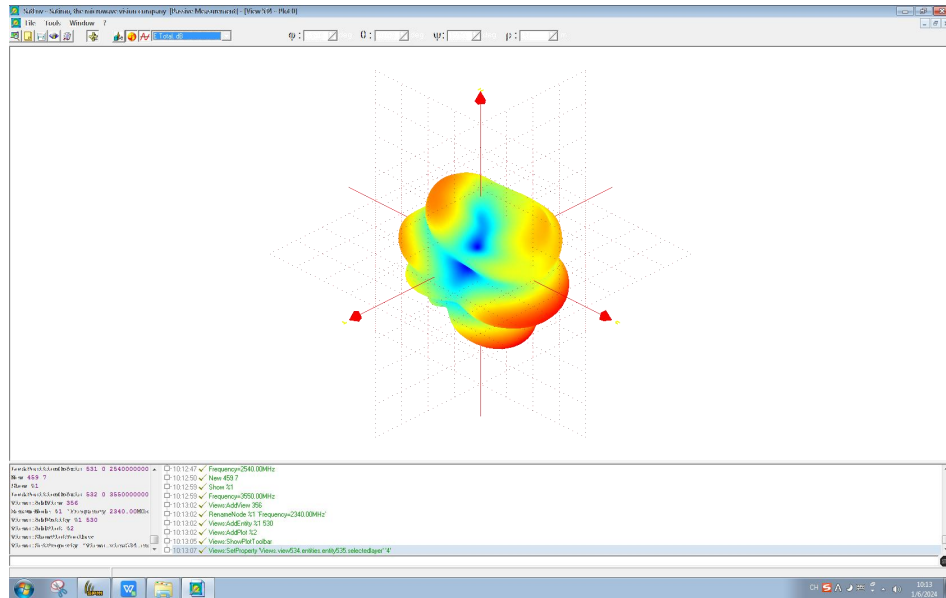

3800MHz

ANT1 X0Z(E1)

Y0Z(E2)

Y0Z(E2)

2350MHz

2450MHz

3550MHz

ANT2 XOZ(E1)