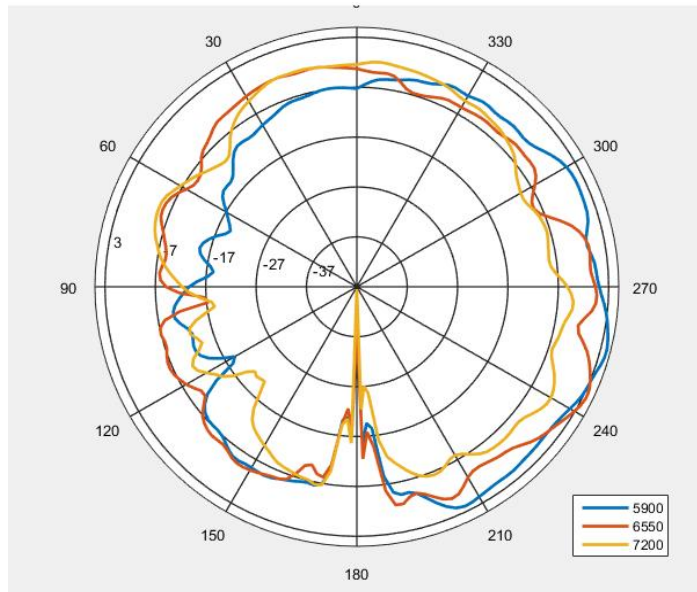

YOZ(E2)

YOZ(E2)

XOZ(E1) 5925-7125MHz

YOZ(E2) 5925-7125MHz

YOZ(E2) 5925-7125MHz

1175MHz

2450MHz

5500MHz

2400MHz

2500MHz

5150MHz

5850MHz

5900MHz

6550MHz

7150MHz

ANT3 XOZ(E1)