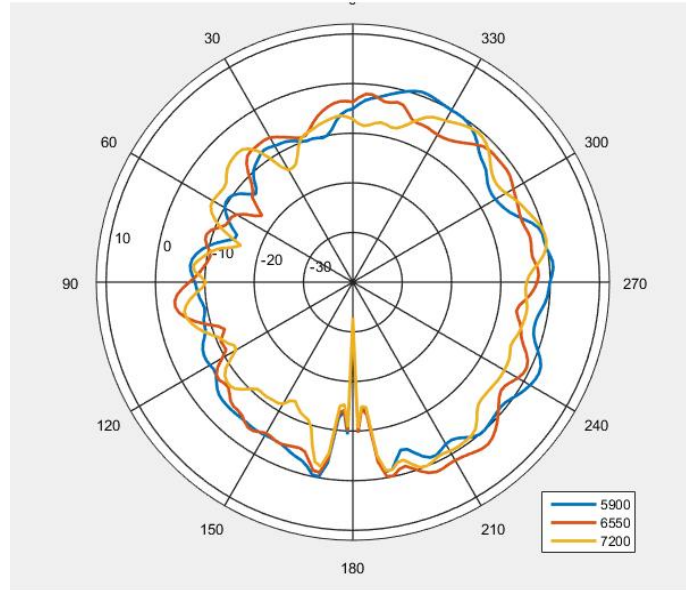

YOZ(E2)

YOZ(E2)

XOZ(E1) 5925-7125MHz

YOZ(E2) 5925-7125MHz

YOZ(E2) 5925-7125MHz