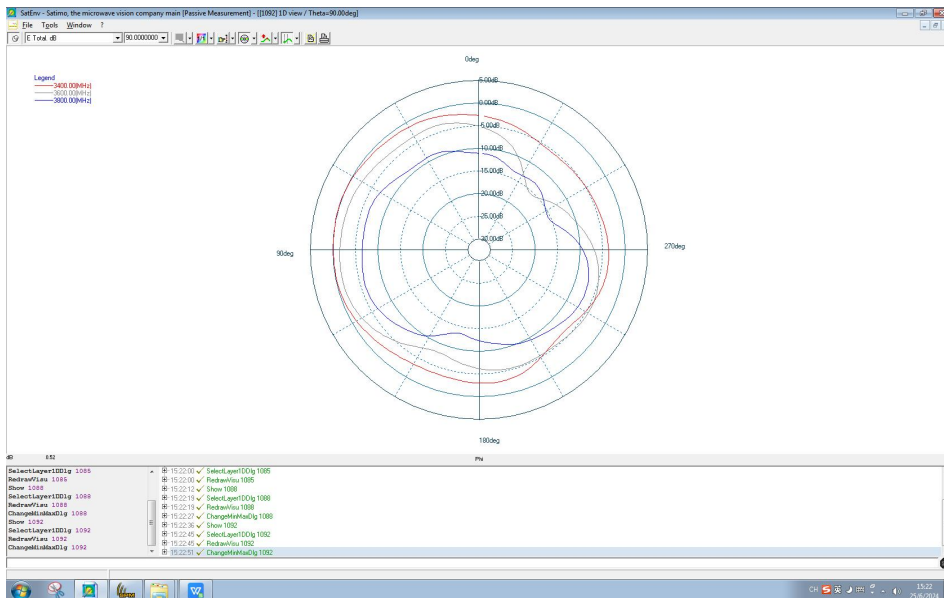

XOZ(E1)

YOZ(E2)

XOY(H)

920MHz

1710MHz

2540MHz

3400MHz

3600MHz

3800MHz

ANT1 X0Z(E1)

Y0Z(E2)

Y0Z(E2)

2350MHz

2450MHz

3550MHz

ANT2 XOZ(E1)