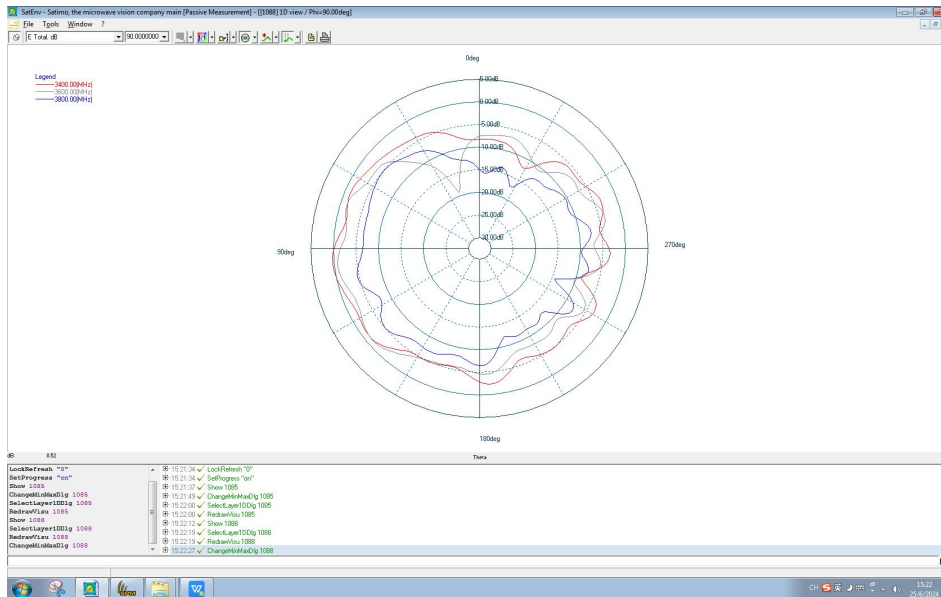

XOZ(E1)

YOZ(E2)

XOY(H)

920MHz

1710MHz

2540MHz

3400MHz

3600MHz

3800MHz

ANT1 X0Z(E1)

Y0Z(E2)

Y0Z(E2)

2350MHz

2450MHz

3550MHz

ANT2 XOZ(E1)