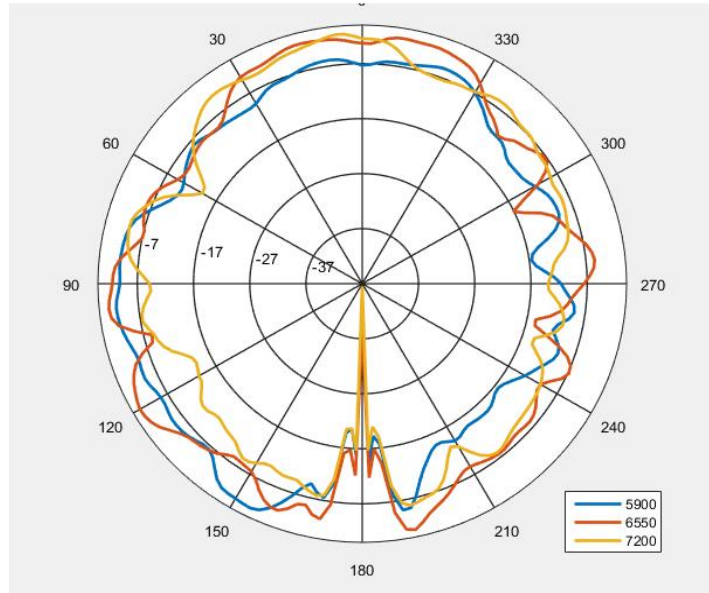

3800MHz

ANT1 X0Z(E1)

Y0Z(E2)

Y0Z(E2)

2350MHz

2450MHz

3550MHz

ANT2 XOZ(E1)

YOZ(E2)

YOZ(E2)

XOZ(E1) 5925-7125MHz

YOZ(E2) 5925-7125MHz

YOZ(E2) 5925-7125MHz

1175MHz

2450MHz

5500MHz