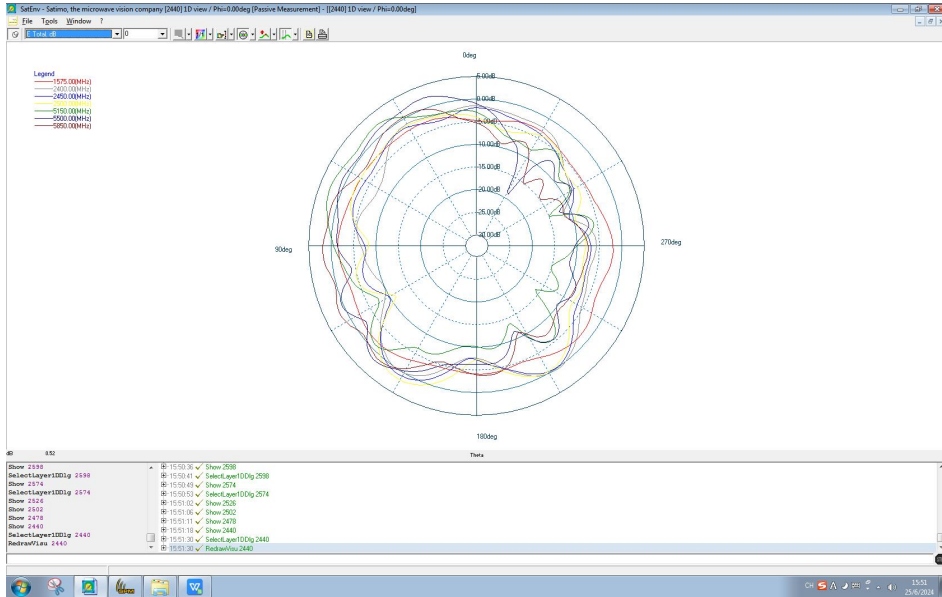

2400MHz

2500MHz

5150MHz

5850MHz

5900MHz

6550MHz

7150MHz

ANT3 XOZ(E1)

YOZ(E2)

YOZ(E2)

XOZ(E1) 5925-7125MHz

YOZ(E2) 5925-7125MHz

YOZ(E2) 5925-7125MHz