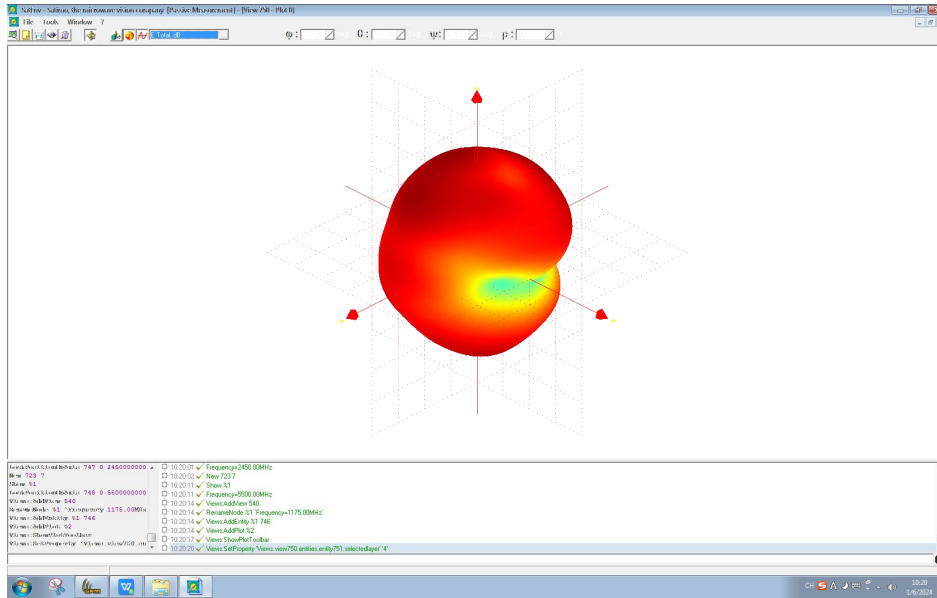

YOZ(E2)

YOZ(E2)

XOZ(E1) 5925-7125MHz

YOZ(E2) 5925-7125MHz

YOZ(E2) 5925-7125MHz

1175MHz

2450MHz

5500MHz