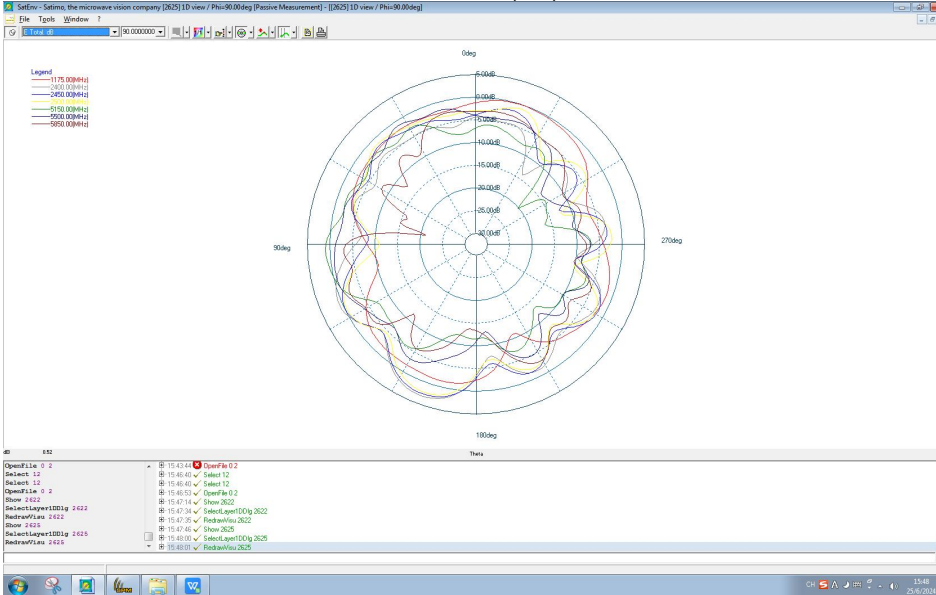

3800MHz

ANT1 X0Z(E1)

Y0Z(E2)

Y0Z(E2)

2350MHz

2450MHz

3550MHz

ANT2 XOZ(E1)

YOZ(E2)

YOZ(E2)

XOZ(E1) 5925-7125MHz

YOZ(E2) 5925-7125MHz

YOZ(E2) 5925-7125MHz

1175MHz

2450MHz

5500MHz