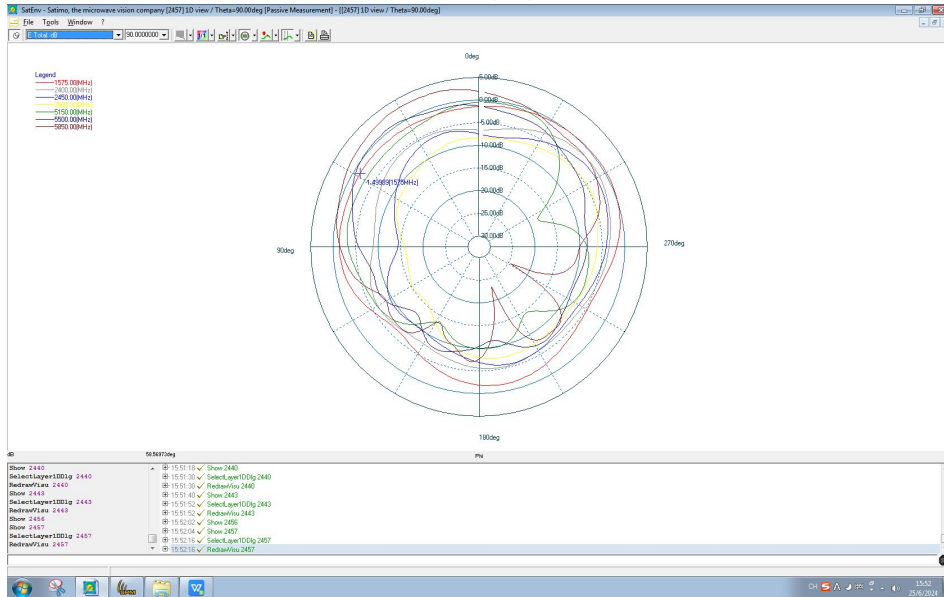

2400MHz

2500MHz

5150MHz

5850MHz

5900MHz

6550MHz

7150MHz

ANT3 XOZ(E1)

YOZ(E2)

YOZ(E2)

XOZ(E1) 5925-7125MHz

YOZ(E2) 5925-7125MHz

YOZ(E2) 5925-7125MHz