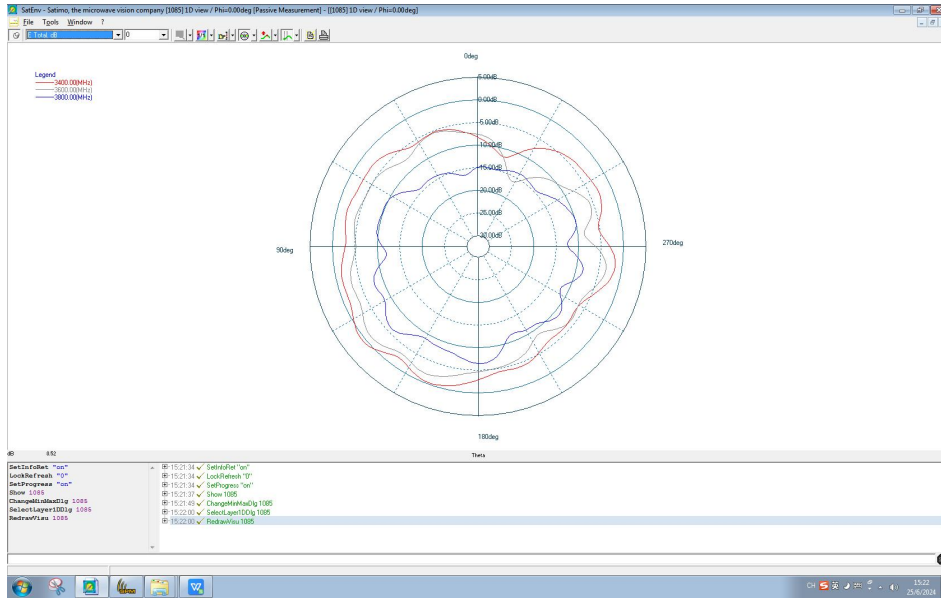

XOZ(E1)

YOZ(E2)

XOY(H)

920MHz

1710MHz

2540MHz

3400MHz

3600MHz

3800MHz

ANT1 X0Z(E1)

Y0Z(E2)

Y0Z(E2)

2350MHz

2450MHz

3550MHz

ANT2 XOZ(E1)