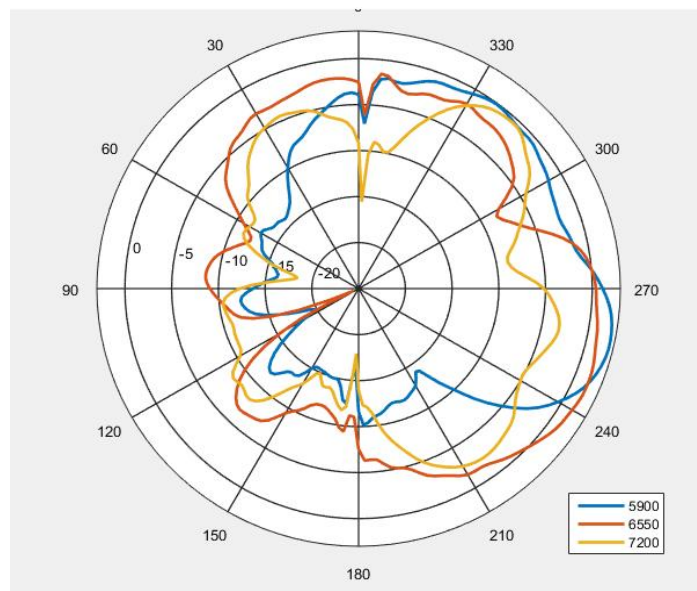

YOZ(E2)

YOZ(E2)

XOZ(E1) 5925-7125MHz

YOZ(E2) 5925-7125MHz

YOZ(E2) 5925-7125MHz

1175MHz

2450MHz

5500MHz

2400MHz

2500MHz

5150MHz

5850MHz

5900MHz

6550MHz

7150MHz

ANT3 XOZ(E1)