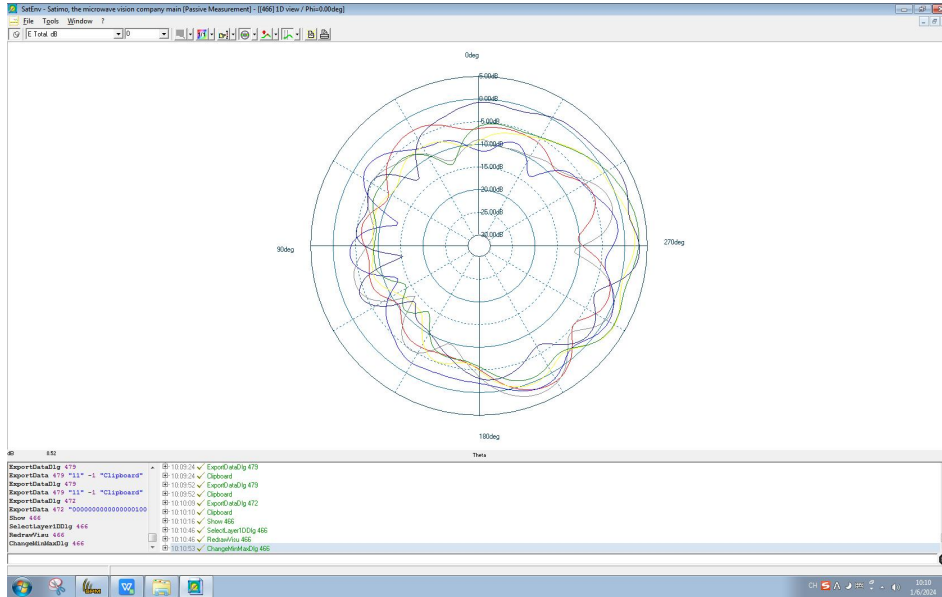

XOZ(E1)

YOZ(E2)

XOY(H)

920MHz

1710MHz

2540MHz

3400MHz

3600MHz

3800MHz

ANT1 X0Z(E1)

Y0Z(E2)

Y0Z(E2)

2350MHz

2450MHz

3550MHz

ANT2 XOZ(E1)