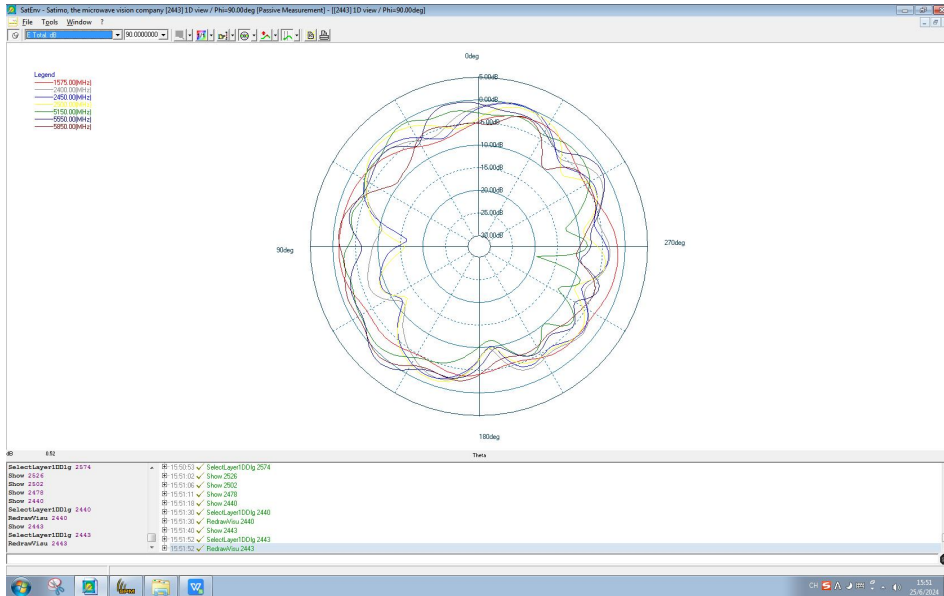

ANT3 XOZ(E1)

YOZ(E2)

YOZ(E2)