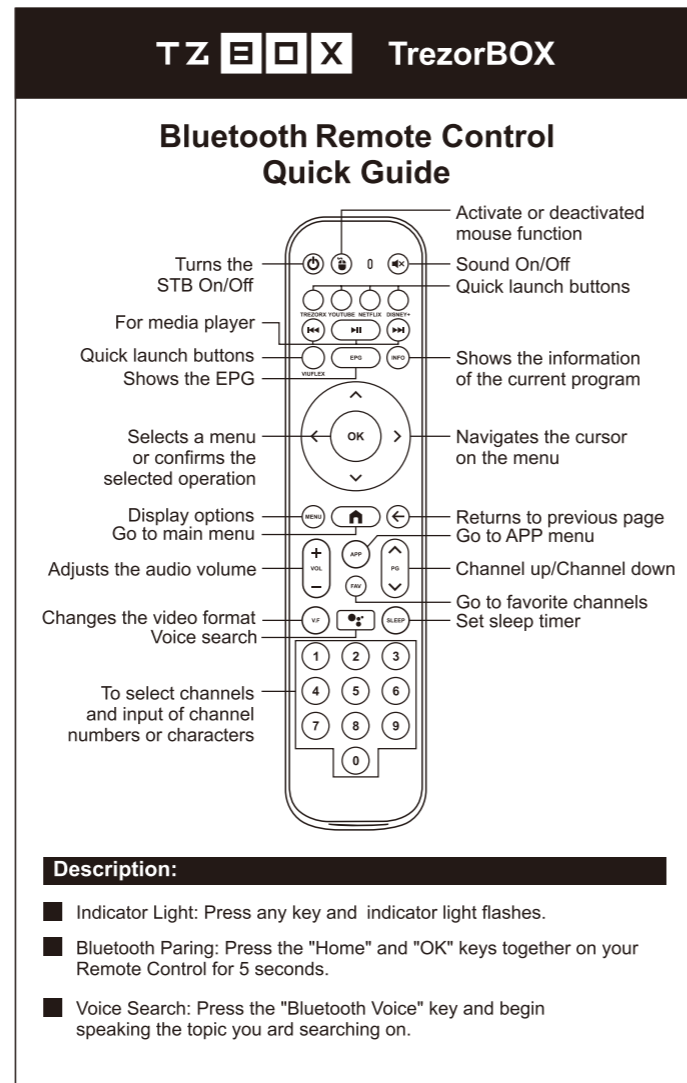

TZBOX蓝牙遥控器说明纸

正面

背面

尺寸：90x143mm,材质：双铜纸128g,黑白印刷,折法：十字折（先左右对折,后上下对折,折好LOGO为正面朝上）
数量：一个遥控器包装盒放一份说明纸