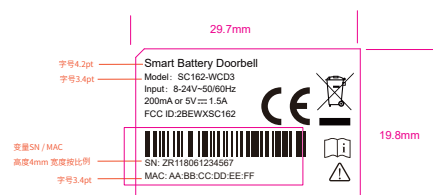

成品尺寸	29.7x19.8mm
展开图尺寸:	29.7x19.8mm
公差:	±0.1mm

制作规范 (单位: mm)

中文字体: 思源黑体

英文字体: Arial

粘贴示意图

版本	物料编号	变更者	变更时间	版本升级原因描述
1.0				原始版本

材质	合成纸不干胶	客户 中性	产品名称	门铃	物料名称	SC162-WCD3-门铃-中性(英文)-铭牌	设计	大川
印刷色	单黑		型号	SC162-WCD3	物料编号		审核	张路路
加工工艺	打印机打印						时间	20240321
接合方式	/							