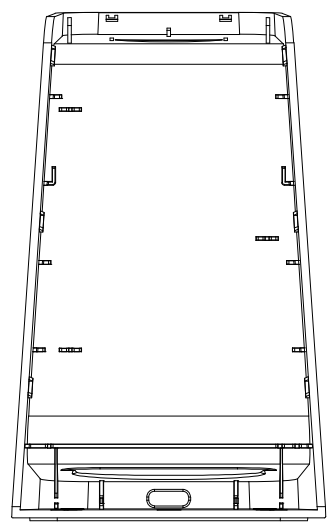

REV.	ECN NO.	LOCATIONS	DESCRIPTION	DATE	DESIGNER

		<p style="color: magenta; text-align: center;">深圳优士威科技有限公司</p>	
DRAW: 叶剑彬	MATERIAL:	<p style="color: magenta;">Q6 底壳</p>	
CHECK:	FINISH:	DATE: 2024.02.21	
APPROVED:	P/N NO.:	REV.:	SCALE:
		UNIT: mm	Q'TY: 