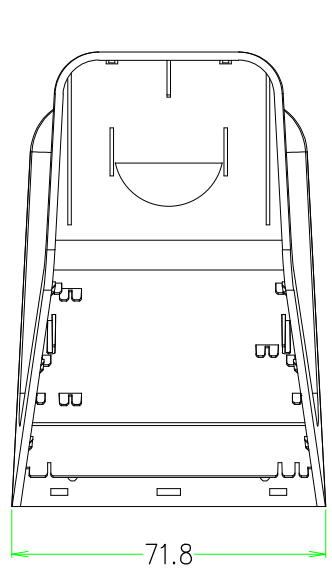

REV.	ECN NO.	LOCATIONS	DESCRIPTION	DATE	DESIGNER

		<p style="color: magenta; text-align: center;">深圳优士威科技有限公司</p>	
DRAW: 叶剑彬	MATERIAL:	<p style="color: magenta;">Q6 底壳</p>	
CHECK:	FINISH:	DATE: 2024.02.21	
APPROVED:	P/N NO.:	REV.:	SCALE:
		UNIT: mm	Q'TY: 