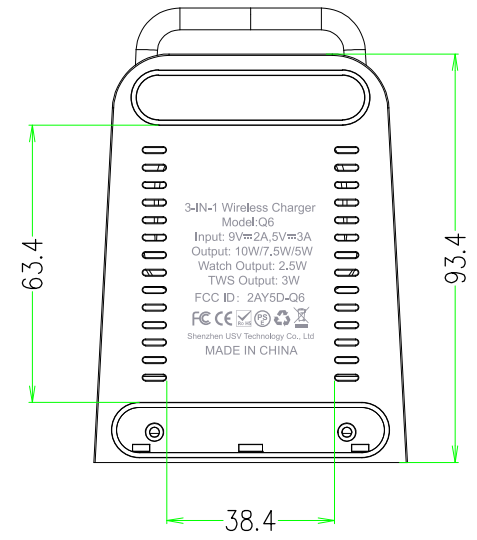

REV.	ECN NO.	LOCATIONS	DESCRIPTION	DATE	DESIGNER

		<p style="color: magenta; text-align: center;">深圳优士威科技有限公司</p>	
DRAW: 叶剑彬	MATERIAL:	<p style="color: magenta;">Q6 底壳</p>	
CHECK:	FINISH:	DATE: 2024.02.21	
APPROVED:	P/N NO.:	REV.:	SCALE:
		UNIT: mm	Q'TY: 