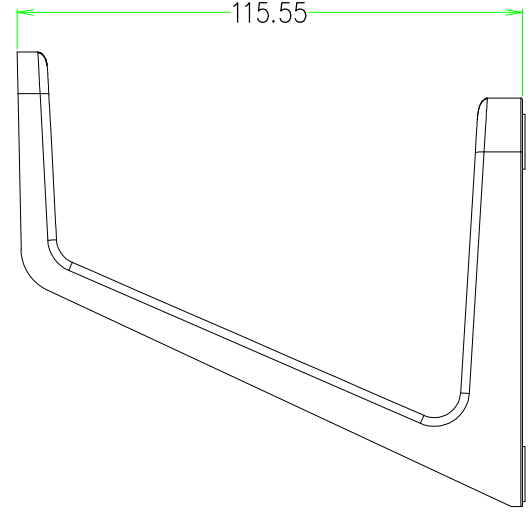

REV.	ECN NO.	LOCATIONS	DESCRIPTION	DATE	DESIGNER

		<p style="color: magenta; text-align: center;">深圳优士威科技有限公司</p>	
DRAW: 叶剑彬	MATERIAL:	<p style="color: magenta;">Q6 底壳</p>	
CHECK:	FINISH:	DATE: 2024.02.21	
APPROVED:	P/N NO.:	REV.:	SCALE:
		UNIT: mm	Q'TY: 