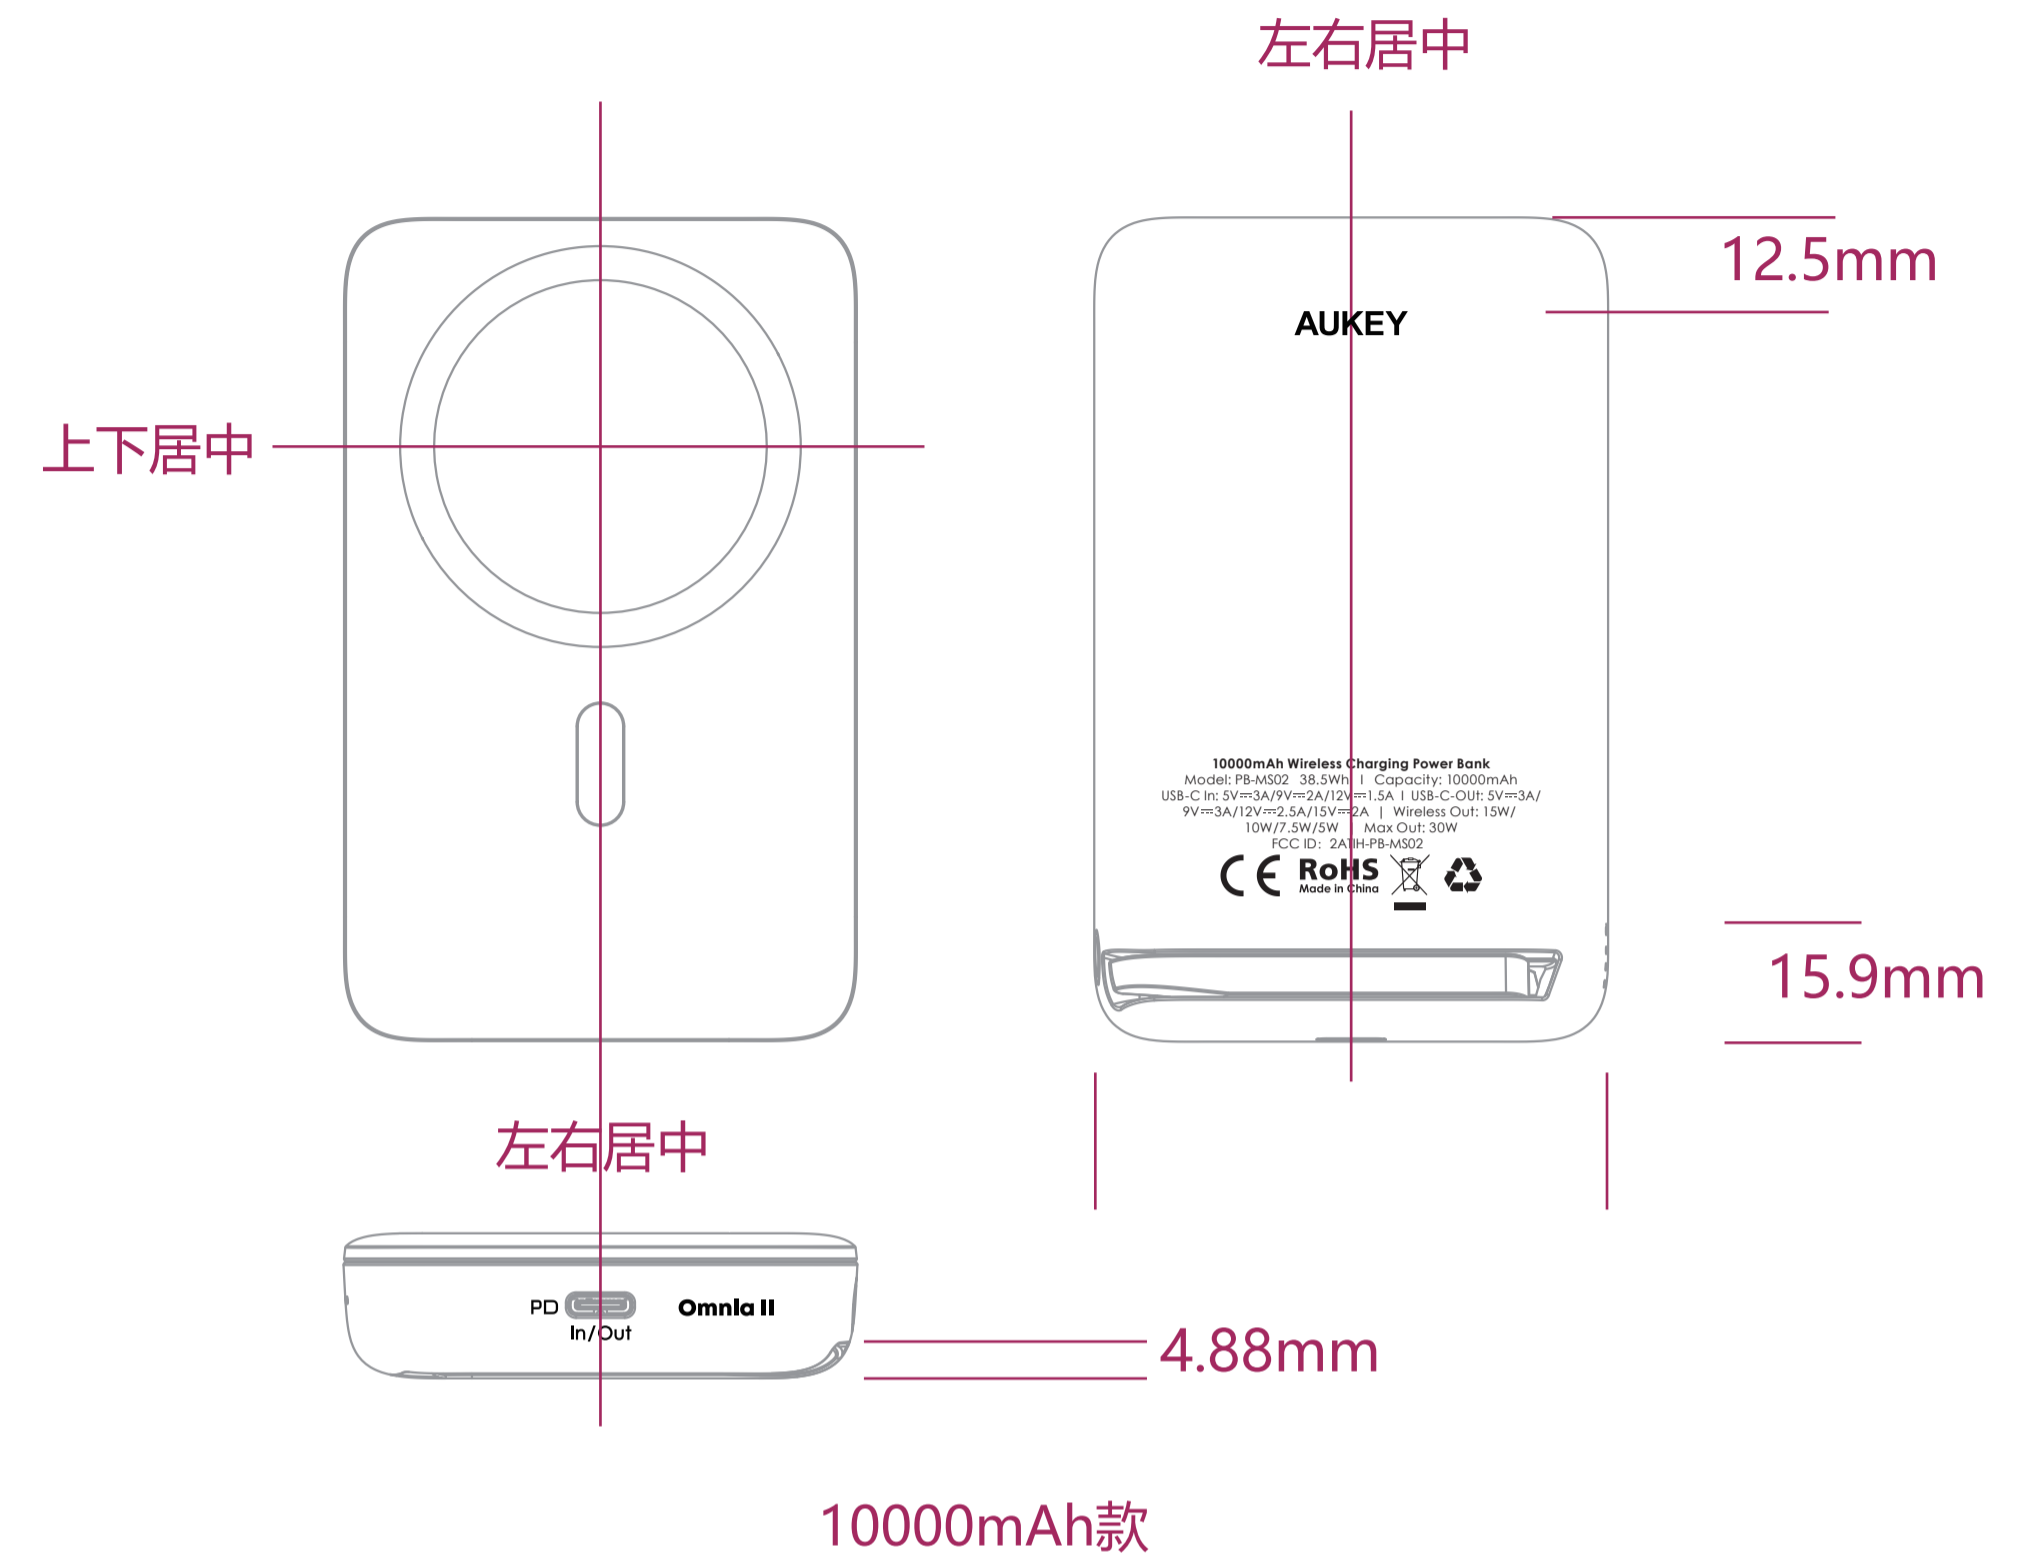

AUKEY PB-MS01/PB-MS02丝印文件-20231117

丝印内容

 AUKEY品牌面板不丝印此图形LOGO

*丝印颜色严格按照提供的色号标准