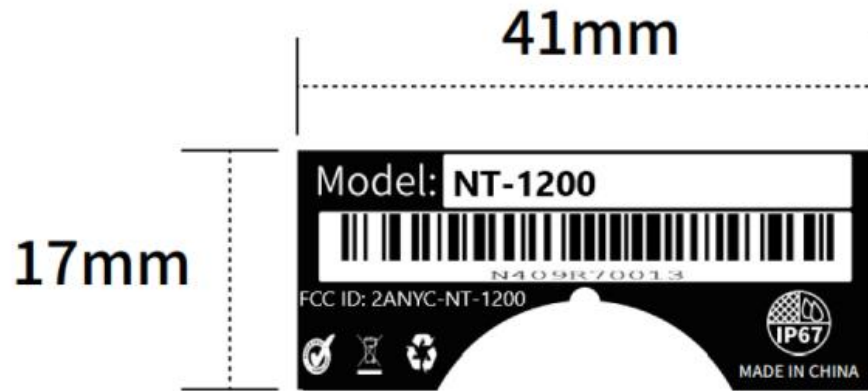

尺寸:41x17mm

Label Location