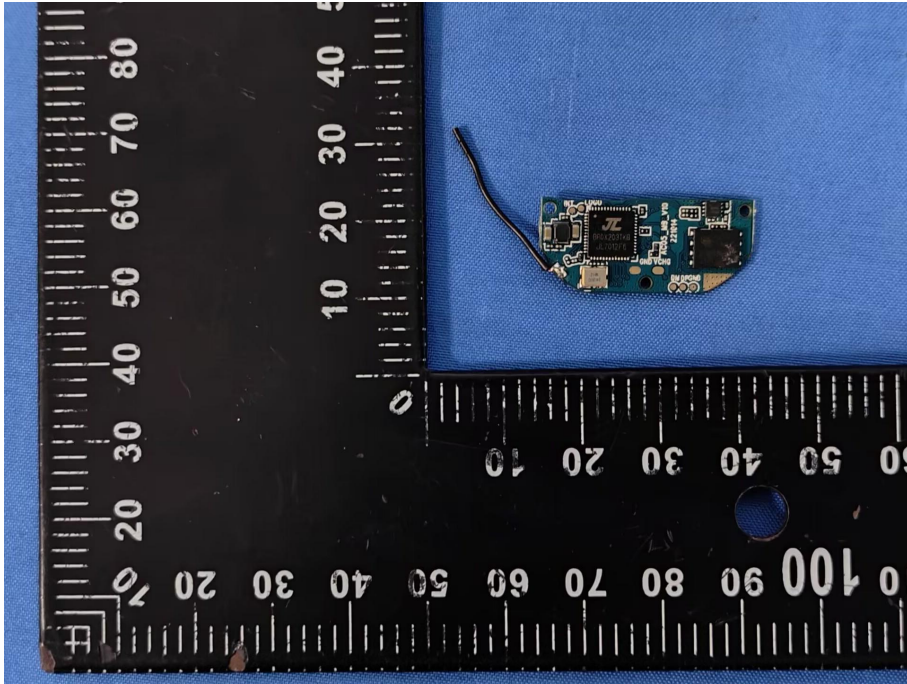

### EUT PHOTOS(Internal Photos)

ZHONGHAN

FCC ID:2ANMT-SW71

ZHONGHAN

FCC ID:2ANMT-SW71

ZHONGHAN

FCC ID:2ANMT-SW71

\*\*\*\*\* END OF REPORT \*\*\*\*\*