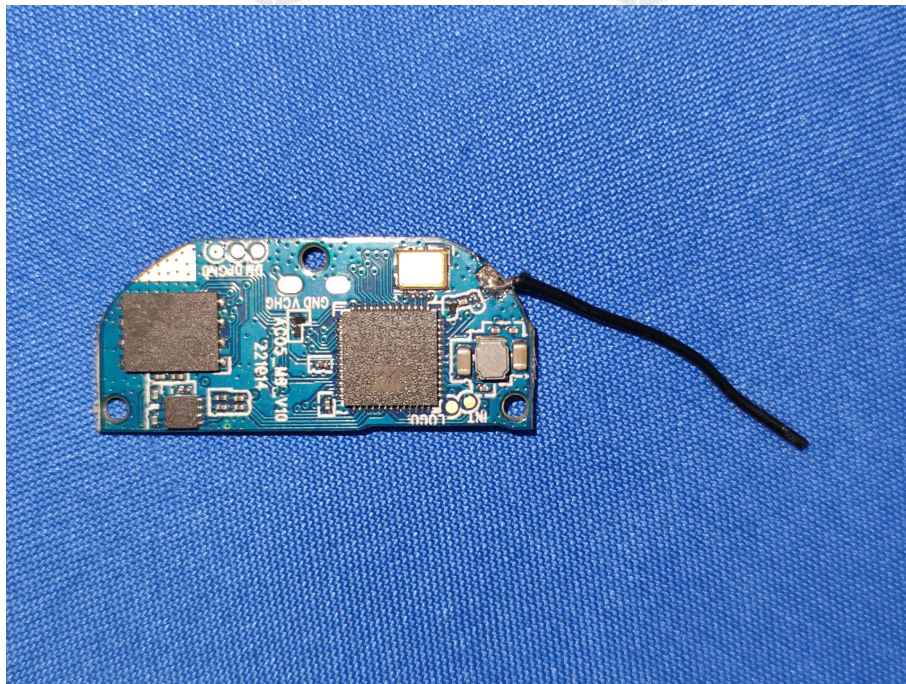

### EUT PHOTOS(Internal Photos)

ZHONGHAN

FCC ID:2ANMT-SW71

ZHONGHAN

FCC ID:2ANMT-SW71

ZHONGHAN

FCC ID:2ANMT-SW71

\*\*\*\*\* END OF REPORT \*\*\*\*\*