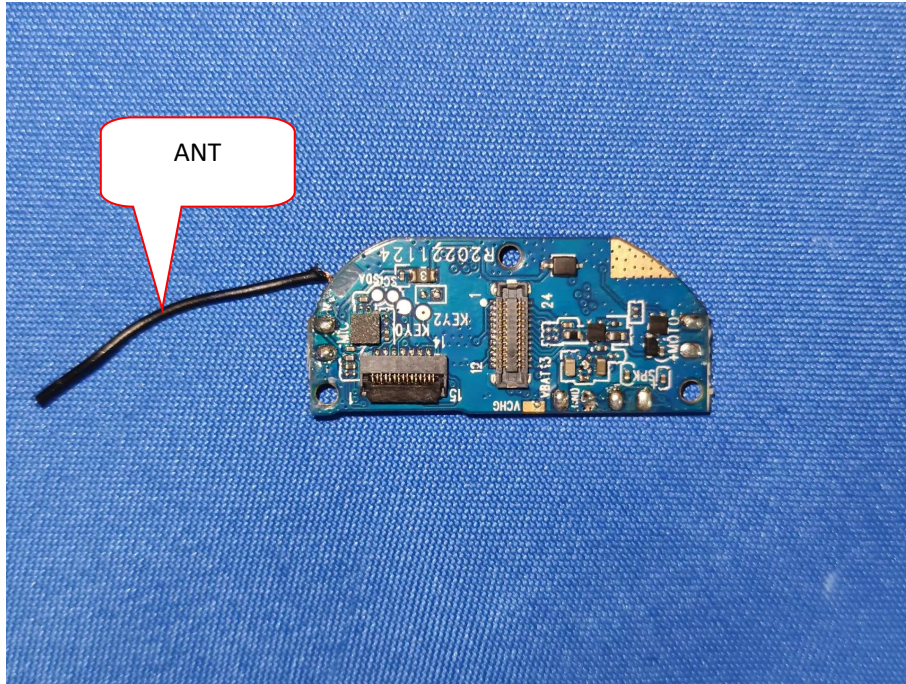

### EUT PHOTOS(Internal Photos)

ZHONGHAN

FCC ID:2ANMT-SW71

ZHONGHAN

FCC ID:2ANMT-SW71

ZHONGHAN

FCC ID:2ANMT-SW71

\*\*\*\*\* END OF REPORT \*\*\*\*\*