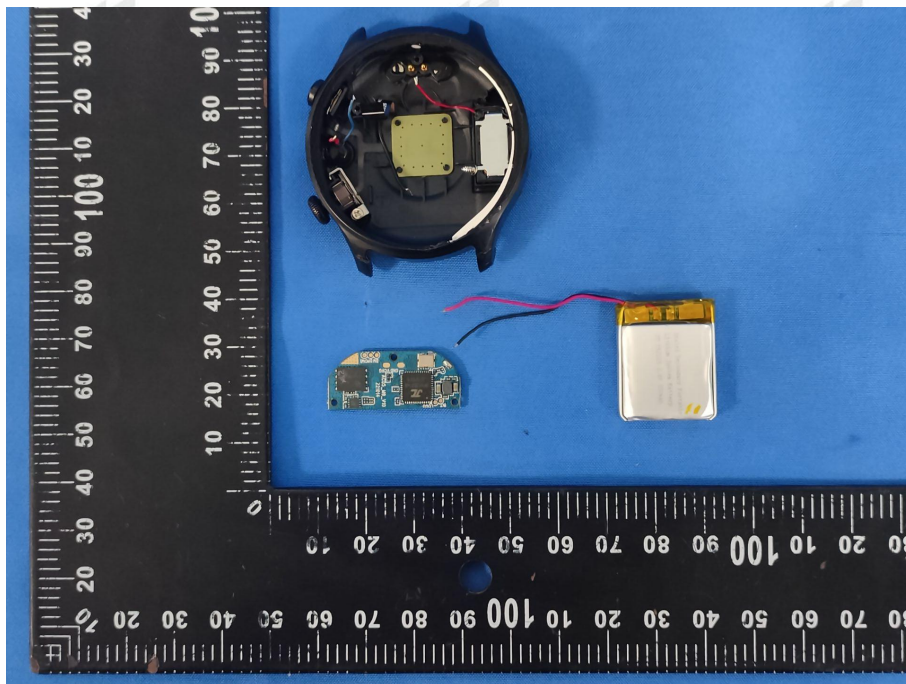

### EUT PHOTOS(Internal Photos)

ZHONGHAN

FCC ID:2ANMT-SW71

ZHONGHAN

FCC ID:2ANMT-SW71

ZHONGHAN

FCC ID:2ANMT-SW71

\*\*\*\*\* END OF REPORT \*\*\*\*\*