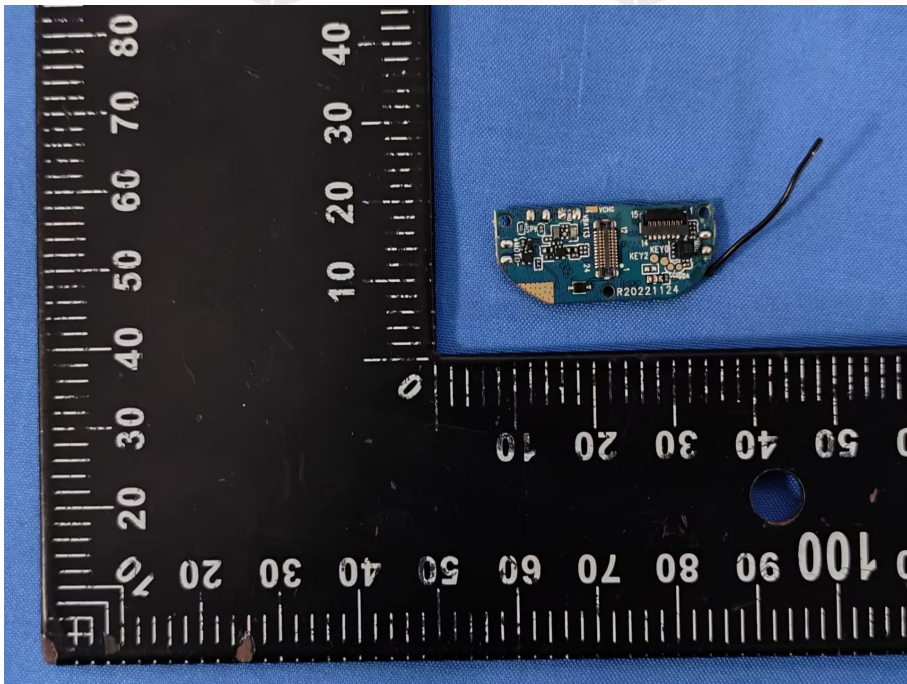

### EUT PHOTOS(Internal Photos)

ZHONGHAN

FCC ID:2ANMT-SW71

ZHONGHAN

FCC ID:2ANMT-SW71

ZHONGHAN

FCC ID:2ANMT-SW71

\*\*\*\*\* END OF REPORT \*\*\*\*\*