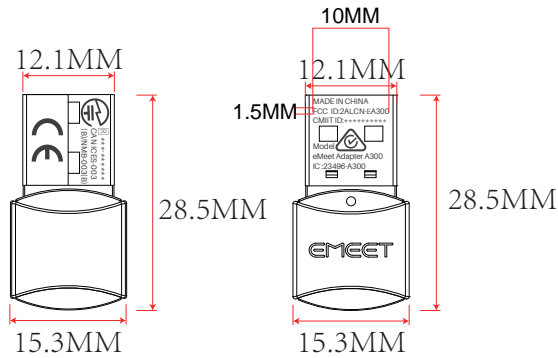

满足ROHS /HF 要求 标示“★” 物料的料号和规格 详细参考说明事项 Part No: See Notes:	绘图设计	审核	批准	描述 (Description):	A300认证镭雕图纸 (五金)		
	DESIGNED	CHECKED	APPROVED	型号 (Model):	A300	版本 (Versions):	V1.1
				公差 (Tolerance):	+/-0.2mm	发行日期 (Date):	2022/07/05
				单位 (Units):		页码 (Sheet):	

工艺: 镭雕
 颜色: pantone cool gray 4c

颜色: PANTONE冷灰4C

Part No. 料号	Part Color产品颜色	Silkscreen Color镭雕颜色
		文字冷灰4C