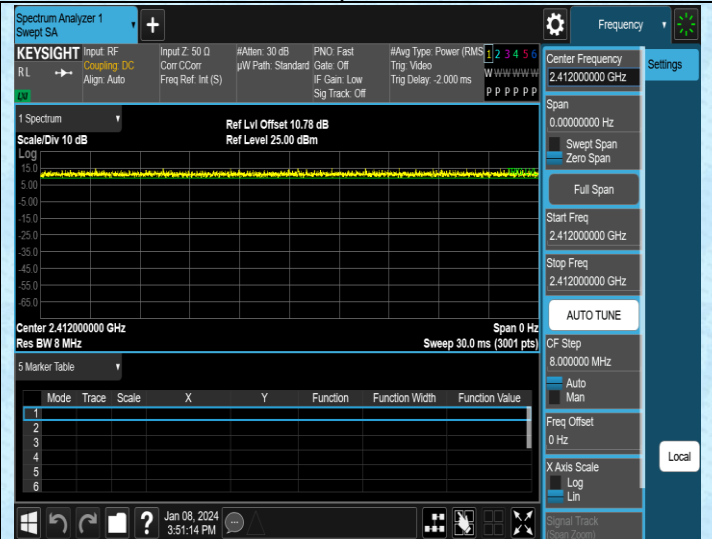

AppendixH: Duty Cycle**Test Result**

Test Mode	Antenna	Frequency[MHz]	Rate	Transmission Duration [ms]	Transmission Period [ms]	Duty Cycle [%]	Factor
11N20SISO	Ant3	2412	MCS0	30.00	30.00	100.00	0.00
11N20SISO	Ant4	2412	MCS0	30.00	30.00	100.00	0.00
11N20SISO	Ant3	2437	MCS0	30.00	30.00	100.00	0.00
11N20SISO	Ant4	2437	MCS0	30.00	30.00	100.00	0.00
11N20SISO	Ant3	2462	MCS0	30.00	30.00	100.00	0.00
11N20SISO	Ant4	2462	MCS0	30.00	30.00	100.00	0.00
11N20MIMO	Ant3	2412	MCS0	30.00	30.00	100.00	0.00
11N20MIMO	Ant4	2412	MCS0	30.00	30.00	100.00	0.00
11N20MIMO	Ant3	2437	MCS0	30.00	30.00	100.00	0.00
11N20MIMO	Ant4	2437	MCS0	30.00	30.00	100.00	0.00
11N20MIMO	Ant3	2462	MCS0	30.00	30.00	100.00	0.00
11N20MIMO	Ant4	2462	MCS0	30.00	30.00	100.00	0.00

Test Graphs

NTNV-11N20MIMO-Ant3-2412

NTNV-11N20MIMO-Ant4-2412

NTNV-11N20MIMO-Ant3-2437

NTNV-11N20MIMO-Ant4-2437

NTNV-11N20MIMO-Ant3-2462

NTNV-11N20MIMO-Ant4-2462

-----End-----