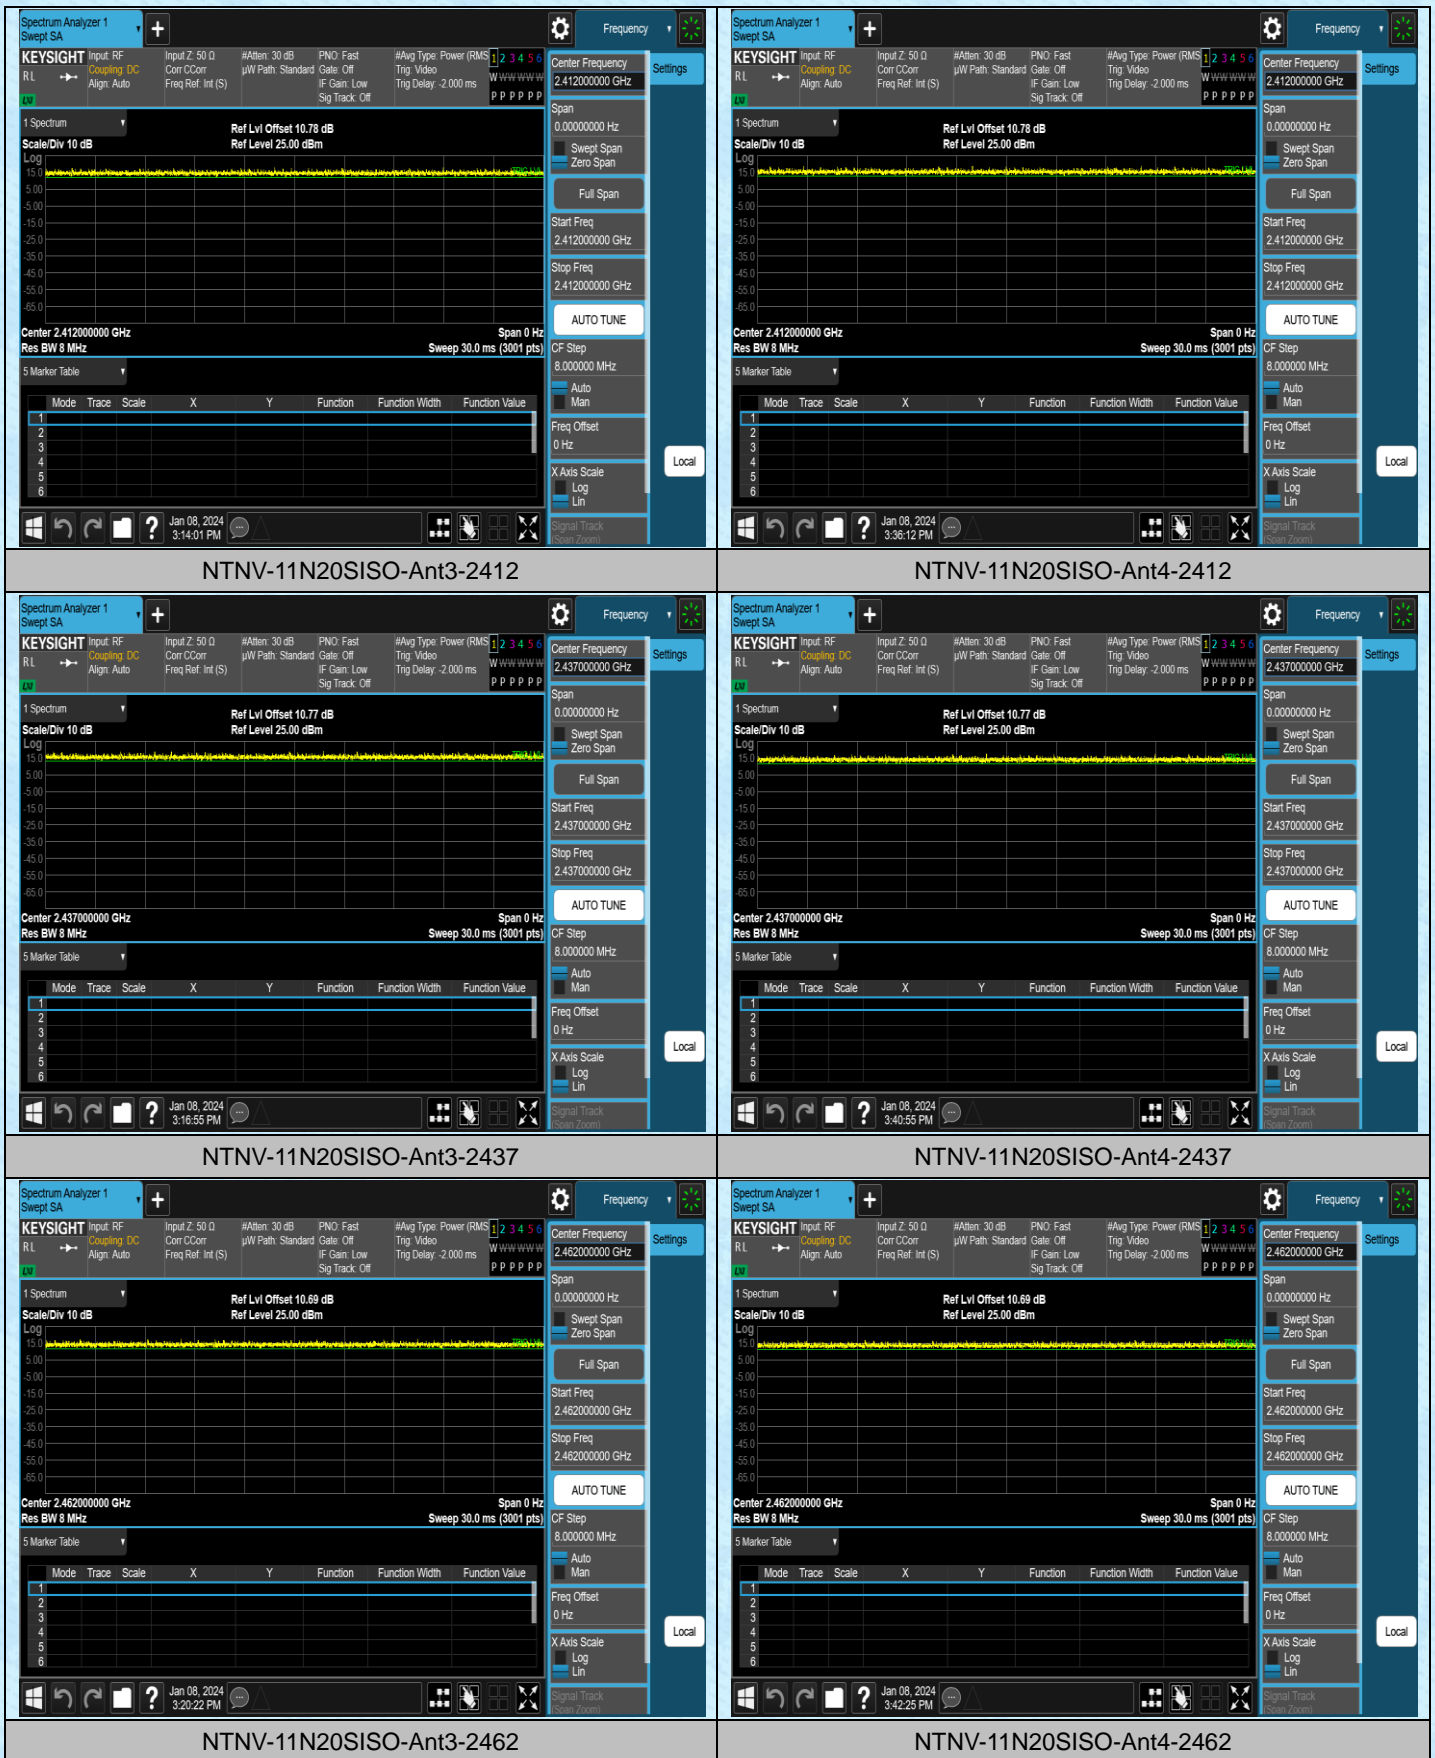

AppendixH: Duty Cycle**Test Result**

Test Mode	Antenna	Frequency[MHz]	Rate	Transmission Duration [ms]	Transmission Period [ms]	Duty Cycle [%]	Factor
11N20SISO	Ant3	2412	MCS0	30.00	30.00	100.00	0.00
11N20SISO	Ant4	2412	MCS0	30.00	30.00	100.00	0.00
11N20SISO	Ant3	2437	MCS0	30.00	30.00	100.00	0.00
11N20SISO	Ant4	2437	MCS0	30.00	30.00	100.00	0.00
11N20SISO	Ant3	2462	MCS0	30.00	30.00	100.00	0.00
11N20SISO	Ant4	2462	MCS0	30.00	30.00	100.00	0.00
11N20MIMO	Ant3	2412	MCS0	30.00	30.00	100.00	0.00
11N20MIMO	Ant4	2412	MCS0	30.00	30.00	100.00	0.00
11N20MIMO	Ant3	2437	MCS0	30.00	30.00	100.00	0.00
11N20MIMO	Ant4	2437	MCS0	30.00	30.00	100.00	0.00
11N20MIMO	Ant3	2462	MCS0	30.00	30.00	100.00	0.00
11N20MIMO	Ant4	2462	MCS0	30.00	30.00	100.00	0.00

Test Graphs

NTNV-11N20MIMO-Ant3-2412

NTNV-11N20MIMO-Ant4-2412

NTNV-11N20MIMO-Ant3-2437

NTNV-11N20MIMO-Ant4-2437

NTNV-11N20MIMO-Ant3-2462

NTNV-11N20MIMO-Ant4-2462

-----End-----