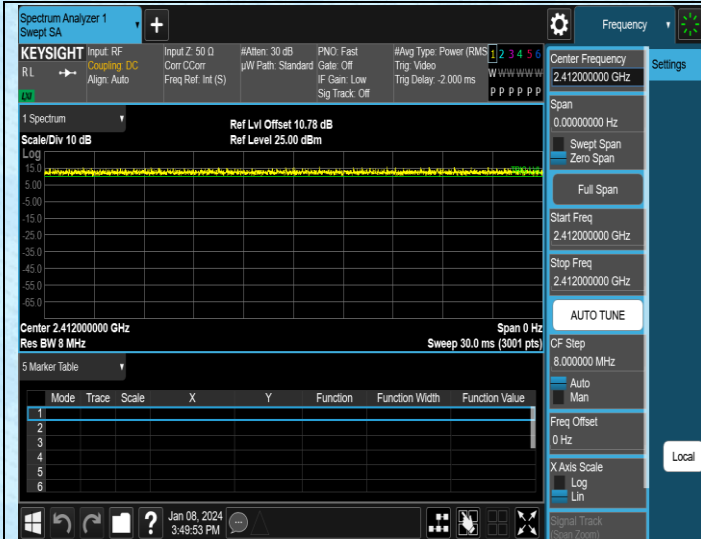

AppendixH: Duty Cycle**Test Result**

Test Mode	Antenna	Frequency[MHz]	Rate	Transmission Duration [ms]	Transmission Period [ms]	Duty Cycle [%]	Factor
11N20SISO	Ant3	2412	MCS0	30.00	30.00	100.00	0.00
11N20SISO	Ant4	2412	MCS0	30.00	30.00	100.00	0.00
11N20SISO	Ant3	2437	MCS0	30.00	30.00	100.00	0.00
11N20SISO	Ant4	2437	MCS0	30.00	30.00	100.00	0.00
11N20SISO	Ant3	2462	MCS0	30.00	30.00	100.00	0.00
11N20SISO	Ant4	2462	MCS0	30.00	30.00	100.00	0.00
11N20MIMO	Ant3	2412	MCS0	30.00	30.00	100.00	0.00
11N20MIMO	Ant4	2412	MCS0	30.00	30.00	100.00	0.00
11N20MIMO	Ant3	2437	MCS0	30.00	30.00	100.00	0.00
11N20MIMO	Ant4	2437	MCS0	30.00	30.00	100.00	0.00
11N20MIMO	Ant3	2462	MCS0	30.00	30.00	100.00	0.00
11N20MIMO	Ant4	2462	MCS0	30.00	30.00	100.00	0.00

Test Graphs

NTNV-11N20MIMO-Ant3-2412

NTNV-11N20MIMO-Ant4-2412

NTNV-11N20MIMO-Ant3-2437

NTNV-11N20MIMO-Ant4-2437

NTNV-11N20MIMO-Ant3-2462

NTNV-11N20MIMO-Ant4-2462

-----End-----